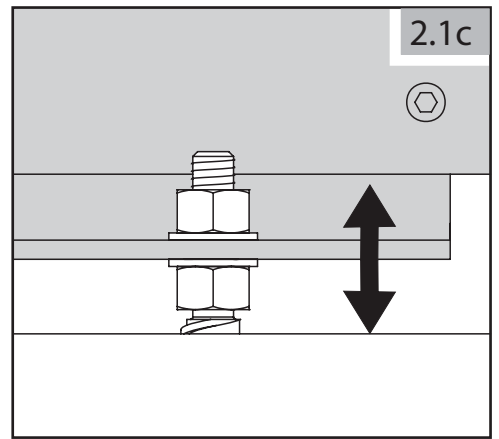

Tabelle A

H	So			
	bis 3500	3501-4000	4001-5500	5501-6000
1000	RF=1100	RF=1300	RF=1500	RF=1700
1550				
1551	RF=1100	RF=1300	RF=1500	RF=1700
1950				

B - für das automatisch bediente Tor

**Bemerkungen**

- 1 Versorgungsleitungen bei dem Abstand von der Versorgungsquelle <30[m]: 2x1,5 und bei dem Abstand >30[m]: 2x2,5.
- 2 Montagereserve: 1000mm für die automatischen sowie manuellen Tore, in denen der Antrieb später montiert wird
- 3 Die Oberkante der Fundamentanker müssen auf gleicher Höhe eingebaut werden
- 4 Behalten Sie eine ABSOLUTE Flucht während man die Fundamentanker betonierte.
- 5 Es ist erforderlich, die Fundamentanker senkrecht einzusetzen.
- 6 Man darf den Querschnitt von Versorgungs- und Steuerleitungen nicht ändern, was Installationsschwierigkeiten verursachen kann.

**LÖWE**  
DER ZAUNEXPERTE

**MONTAGEANLEITUNG  
SCHIEBETOR  
MONTAGEART 3 BOLZENSYSTEM LINKS**

0

Abbreviations:  $S_w$  - driveway opening,  $L_1$  - distance between anchors

1

2

3

4