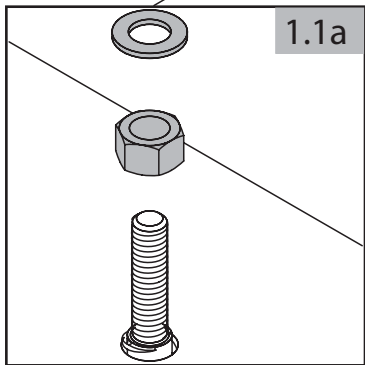

Tabelle A

H	So			
	bis 3500	3501-4000	4001-5500	5501-6000
1000	RF=1100	RF=1300	RF=1500	RF=1700
1550				
1551	RF=1100	RF=1300	RF=1500	RF=1700
1950				

B - für das automatisch bediente Tor

**Bemerkungen**

- 1 Versorgungsleitungen bei dem Abstand von der Versorgungsquelle <30[m]: 2x1,5 und bei dem Abstand >30[m]: 2x2,5.
- 2 Montagereserve: 1000mm für die automatischen sowie manuellen Tore, in denen der Antrieb später montiert wird
- 3 Die Oberkante der Fundamentanker müssen auf gleicher Höhe eingebaut werden
- 4 Behalten Sie eine ABSOLUTE Flucht während man die Fundamentanker betonierte.
- 5 Es ist erforderlich, die Fundamentanker senkrecht einzusetzen.
- 6 Man darf den Querschnitt von Versorgungs- und Steuerleitungen nicht ändern, was Installationsschwierigkeiten verursachen kann.

**LÖWE**  
DER ZAUNEXPERTE

**MONTAGEANLEITUNG  
SCHIEBETOR  
MONTAGEART 3 BOLZENSYSTEM LINKS**

0

Abbreviations:  $S_w$  - driveway opening,  $L_1$  - distance between anchors

1

2

3

4