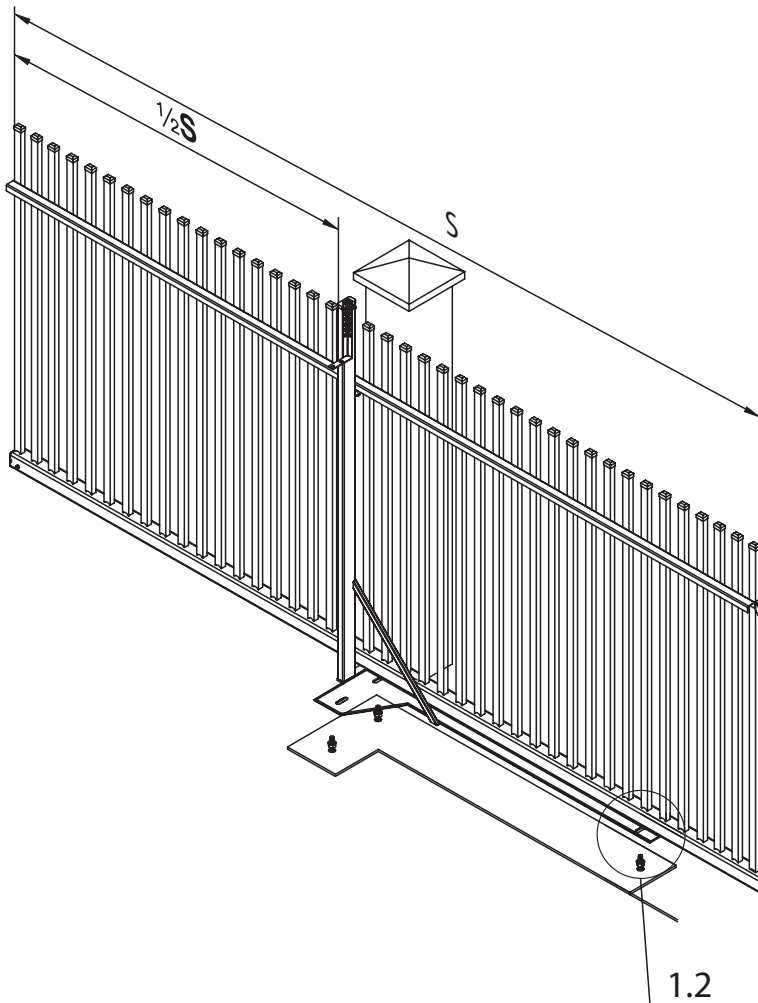

Tabelle A

H	So			
	bis 3500	3501-4000	4001-5500	5501-6000
1000	RF=1100	RF=1300	RF=1500	RF=1700
1550				
1551	RF=1100	RF=1300	RF=1500	RF=1700
1950				

B - für das automatisch bediente Tor

**Bemerkungen**

- 1 Versorgungsleitungen bei dem Abstand von der Versorgungsquelle <30[m]: 2x1,5 und bei dem Abstand >30[m]: 2x2,5.
- 2 Montagereserve: 1000mm für die automatischen sowie manuellen Tore, in denen der Antrieb später montiert wird
- 3 Die Oberkante der Fundamentanker müssen auf gleicher Höhe eingebaut werden
- 4 Behalten Sie eine ABSOLUTE Flucht während man die Fundamentanker betonierte.
- 5 Es ist erforderlich, die Fundamentanker senkrecht einzusetzen.
- 6 Man darf den Querschnitt von Versorgungs- und Steuerleitungen nicht ändern, was Installationsschwierigkeiten verursachen kann.

**LÖWE**  
DER ZAUNEXPERTE

**MONTAGEANLEITUNG  
SCHIEBETOR  
MONTAGEART 3 BOLZENSYSTEM LINKS**

0

Abbreviations:  $S_w$  - driveway opening,  $L_1$  - distance between anchors

1

2

3

4