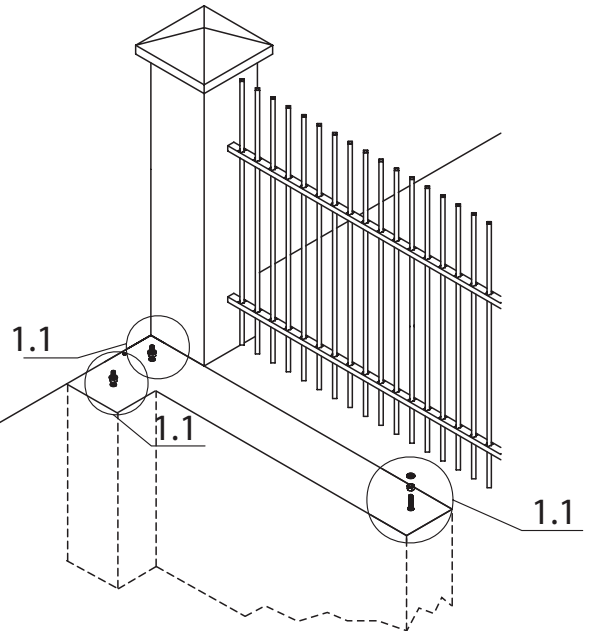

Tabelle A

H	So			
	bis 3500	3501-4000	4001-5500	5501-6000
1000	RF=1100	RF=1300	RF=1500	RF=1700
1550				
1551	RF=1100	RF=1300	RF=1500	RF=1700
1950				

B - für das automatisch bediente Tor

**Bemerkungen**

- 1 Versorgungsleitungen bei dem Abstand von der Versorgungsquelle <30[m]: 2x1,5 und bei dem Abstand >30[m]: 2x2,5.
- 2 Montagereserve: 1000mm für die automatischen sowie manuellen Tore, in denen der Antrieb später montiert wird
- 3 Die Oberkante der Fundamentanker müssen auf gleicher Höhe eingebaut werden
- 4 Behalten Sie eine ABSOLUTE Flucht während man die Fundamentanker betonierte.
- 5 Es ist erforderlich, die Fundamentanker senkrecht einzusetzen.
- 6 Man darf den Querschnitt von Versorgungs- und Steuerleitungen nicht ändern, was Installationsschwierigkeiten verursachen kann.

**LÖWE**  
DER ZAUNEXPERTE

**MONTAGEANLEITUNG  
SCHIEBETOR  
MONTAGEART 3 BOLZENSYSTEM LINKS**

0

Abbreviations:  $S_w$  - driveway opening,  $L_1$  - distance between anchors

1

2

3

4