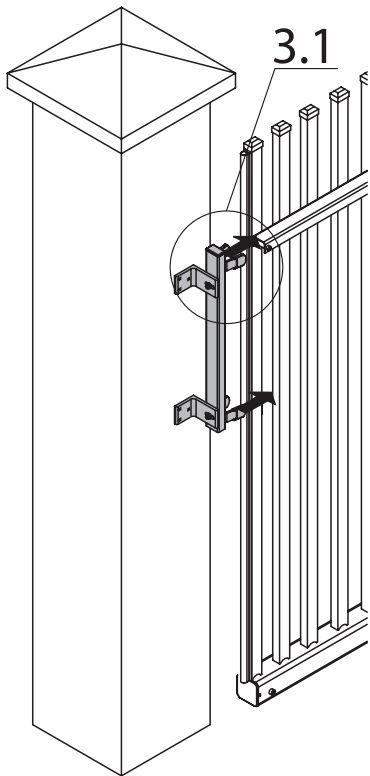

Tabelle A

H	So			
	bis 3500	3501-4000	4001-5500	5501-6000
1000	RF=1100	RF=1300	RF=1500	RF=1700
1550				
1551	RF=1100	RF=1300	RF=1500	RF=1700
1950				

B - für das automatisch bediente Tor

**Bemerkungen**

- 1 Versorgungsleitungen bei dem Abstand von der Versorgungsquelle <30[m]: 2x1,5 und bei dem Abstand >30[m]: 2x2,5.
- 2 Montagereserve: 1000mm für die automatischen sowie manuellen Tore, in denen der Antrieb später montiert wird
- 3 Die Oberkante der Fundamentanker müssen auf gleicher Höhe eingebaut werden
- 4 Behalten Sie eine ABSOLUTE Flucht während man die Fundamentanker betonierte.
- 5 Es ist erforderlich, die Fundamentanker senkrecht einzusetzen.
- 6 Man darf den Querschnitt von Versorgungs- und Steuerleitungen nicht ändern, was Installationsschwierigkeiten verursachen kann.

**LÖWE**  
DER ZAUNEXPERTE

**MONTAGEANLEITUNG  
SCHIEBETOR  
MONTAGEART 3 BOLZENSYSTEM LINKS**

0

Abbreviations:  $S_w$  - driveway opening,  $L_1$  - distance between anchors

1

2

3

4