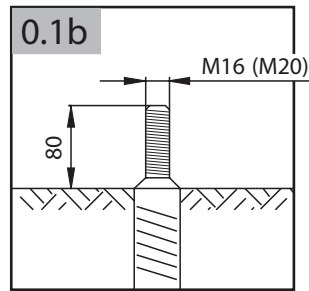

Tabelle A

H	So			
	bis 3500	3501-4000	4001-5500	5501-6000
1000	RF=1100	RF=1300	RF=1500	RF=1700
1550				
1551	RF=1100	RF=1300	RF=1500	RF=1700
1950				

B - für das automatisch bediente Tor

**Bemerkungen**

- 1 Versorgungsleitungen bei dem Abstand von der Versorgungsquelle <30[m]: 2x1,5 und bei dem Abstand >30[m]: 2x2,5.
- 2 Montagereserve: 1000mm für die automatischen sowie manuellen Tore, in denen der Antrieb später montiert wird
- 3 Die Oberkante der Fundamentanker müssen auf gleicher Höhe eingebaut werden
- 4 Behalten Sie eine ABSOLUTE Flucht während man die Fundamentanker betonierte.
- 5 Es ist erforderlich, die Fundamentanker senkrecht einzusetzen.
- 6 Man darf den Querschnitt von Versorgungs- und Steuerleitungen nicht ändern, was Installationsschwierigkeiten verursachen kann.

**LÖWE**  
DER ZAUNEXPERTE

**MONTAGEANLEITUNG  
SCHIEBETOR  
MONTAGEART 3 BOLZENSYSTEM LINKS**

0

Abbreviations:  $S_w$  - driveway opening,  $L_1$  - distance between anchors

1

2

3

4