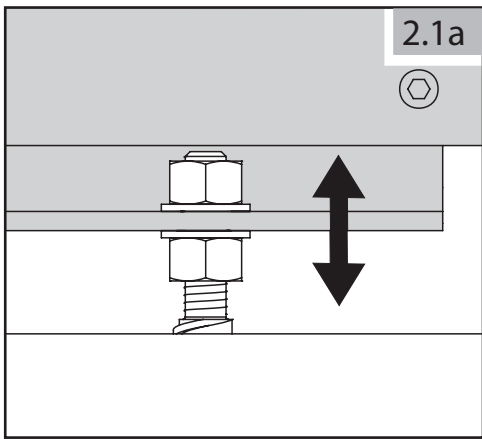

Tabelle A

H	So			
	bis 3500	3501-4000	4001-5500	5501-6000
1000	RF=1100	RF=1300	RF=1500	RF=1700
1550				
1551	RF=1100	RF=1300	RF=1500	RF=1700
1950				

B - für das automatisch bediente Tor

**Bemerkungen**

- 1 Versorgungsleitungen bei dem Abstand von der Versorgungsquelle <30[m]: 2x1,5 und bei dem Abstand >30[m]: 2x2,5.
- 2 Montagereserve: 1000mm für die automatischen sowie manuellen Tore, in denen der Antrieb später montiert wird
- 3 Die Oberkante der Fundamentanker müssen auf gleicher Höhe eingebaut werden
- 4 Behalten Sie eine ABSOLUTE Flucht während man die Fundamentanker betonierte.
- 5 Es ist erforderlich, die Fundamentanker senkrecht einzusetzen.
- 6 Man darf den Querschnitt von Versorgungs- und Steuerleitungen nicht ändern, was Installationsschwierigkeiten verursachen kann.

**LÖWE**  
DER ZAUNEXPERTE

**MONTAGEANLEITUNG  
SCHIEBETOR  
MONTAGEART 3 BOLZENSYSTEM LINKS**

0

Abbreviations:  $S_w$  - driveway opening,  $L_1$  - distance between anchors

1

2

3

4