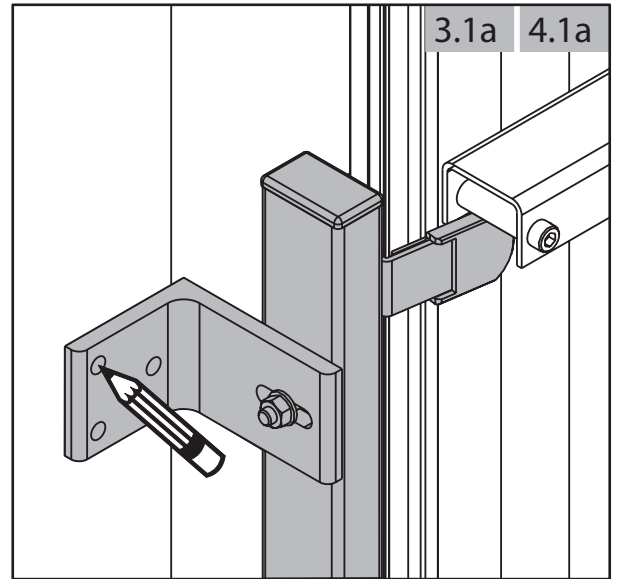

Tabelle A

H	So			
	bis 3500	3501-4000	4001-5500	5501-6000
1000	RF=1100	RF=1300	RF=1500	RF=1700
1550				
1551	RF=1100	RF=1300	RF=1500	RF=1700
1950				

B - für das automatisch bediente Tor

**Bemerkungen**

- 1 Versorgungsleitungen bei dem Abstand von der Versorgungsquelle <30[m]: 2x1,5 und bei dem Abstand >30[m]: 2x2,5.
- 2 Montagereserve: 1000mm für die automatischen sowie manuellen Tore, in denen der Antrieb später montiert wird
- 3 Die Oberkante der Fundamentanker müssen auf gleicher Höhe eingebaut werden
- 4 Behalten Sie eine ABSOLUTE Flucht während man die Fundamentanker betonierte.
- 5 Es ist erforderlich, die Fundamentanker senkrecht einzusetzen.
- 6 Man darf den Querschnitt von Versorgungs- und Steuerleitungen nicht ändern, was Installationsschwierigkeiten verursachen kann.

**LÖWE**  
DER ZAUNEXPERTE

**MONTAGEANLEITUNG  
SCHIEBETOR  
MONTAGEART 3 BOLZENSYSTEM LINKS**

0

Abbreviations:  $S_w$  - driveway opening,  $L_1$  - distance between anchors

1

2

3

4