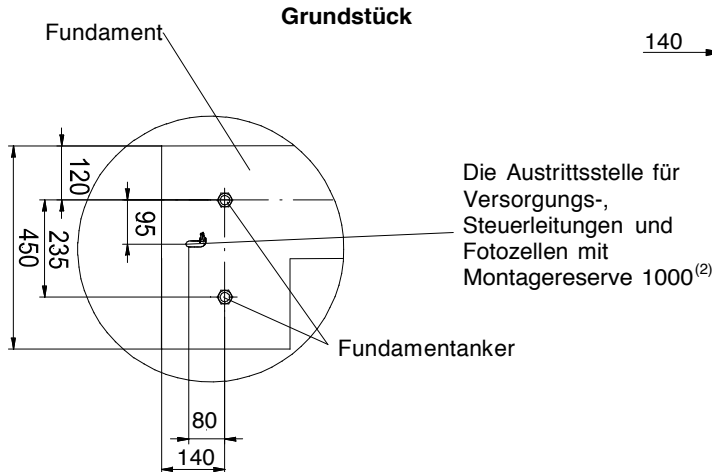

MANUELLES &  
ELEKTRISCHES  
SCHIEBETOR B3 LINKS

LÖWE  
DER ZAUNEXPERTE

Fundamentplan und  
Montageanleitung

**LÖWE**  
DER ZAUNEXPERTE

FUNDAMENTPLAN  
SCHIEBETOR  
MONTAGEART 3 BOLZENSYSTEM LINKS

**Ansicht von dem Grundstück**

Tabelle A

H	So			
	bis 3500	3501-4000	4001-5500	5501-6000
1000	RF=1100	RF=1300	RF=1500	RF=1700
1550				
1551	RF=1100	RF=1300	RF=1500	RF=1700
1950				

B - für das automatisch bediente Tor

**Bemerkungen**

- 1 Versorgungsleitungen bei dem Abstand von der Versorgungsquelle <30[m]: 2x1,5 und bei dem Abstand >30[m]: 2x2,5.
- 2 Montagereserve: 1000mm für die automatischen sowie manuellen Tore, in denen der Antrieb später montiert wird
- 3 Die Oberkante der Fundamentanker müssen auf gleicher Höhe eingebaut werden
- 4 Behalten Sie eine ABSOLUTE Flucht während man die Fundamentanker betonierte.
- 5 Es ist erforderlich, die Fundamentanker senkrecht einzusetzen.
- 6 Man darf den Querschnitt von Versorgungs- und Steuerleitungen nicht ändern, was Installationsschwierigkeiten verursachen kann.

 <p><b>LÖWE</b> DER ZAUNEXPERTE</p> <p>Am Lückefeld 76 15831 Mahlow Tel. 03379 / 3179797 Fax. 030 / 36404266 info@loewe-zaun.de www.loewe-zaun.de</p>	FUNDAMENTPLAN	
	 	Privatzäunsysteme: Schiebetor (LINKS) Montagehinweise <b>MONTAGE TYP B-3</b>

**LÖWE**  
DER ZAUNEXPERTE

**MONTAGEANLEITUNG  
SCHIEBETOR  
MONTAGEART 3 BOLZENSYSTEM LINKS**

0

Abbreviations:  $S_w$  - driveway opening,  $L_1$  - distance between anchors

1

2

3

4