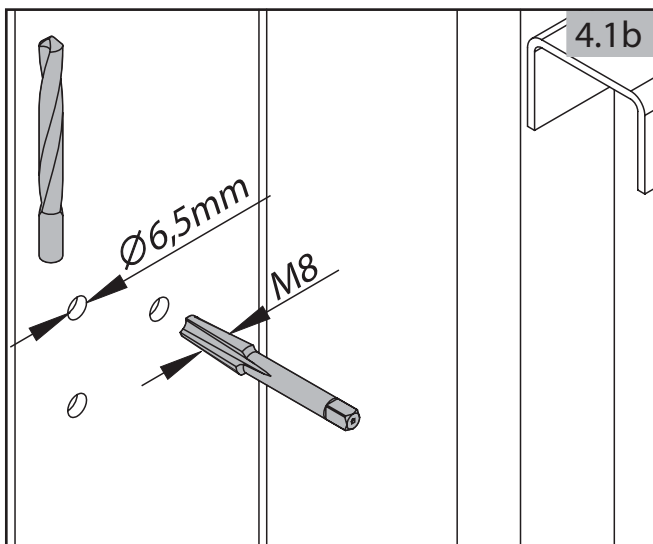

Tabelle A

H	So			
	bis 3500	3501-4000	4001-5500	5501-6000
1000	RF=1100	RF=1300	RF=1500	RF=1700
1550				
1551	RF=1100	RF=1300	RF=1500	RF=1700
1950				

B - für das automatisch bediente Tor

**Bemerkungen**

- 1 Versorgungsleitungen bei dem Abstand von der Versorgungsquelle <30[m]: 2x1,5 und bei dem Abstand >30[m]: 2x2,5.
- 2 Montagereserve: 1000mm für die automatischen sowie manuellen Tore, in denen der Antrieb später montiert wird
- 3 Die Oberkante der Fundamentanker müssen auf gleicher Höhe eingebaut werden
- 4 Behalten Sie eine ABSOLUTE Flucht während man die Fundamentanker betonierte.
- 5 Es ist erforderlich, die Fundamentanker senkrecht einzusetzen.
- 6 Man darf den Querschnitt von Versorgungs- und Steuerleitungen nicht ändern, was Installationsschwierigkeiten verursachen kann.

**LÖWE**  
DER ZAUNEXPERTE

**MONTAGEANLEITUNG  
SCHIEBETOR  
MONTAGEART 3 BOLZENSYSTEM LINKS**

0

Abbreviations:  $S_w$  - driveway opening,  $L_1$  - distance between anchors

1

2

3

4