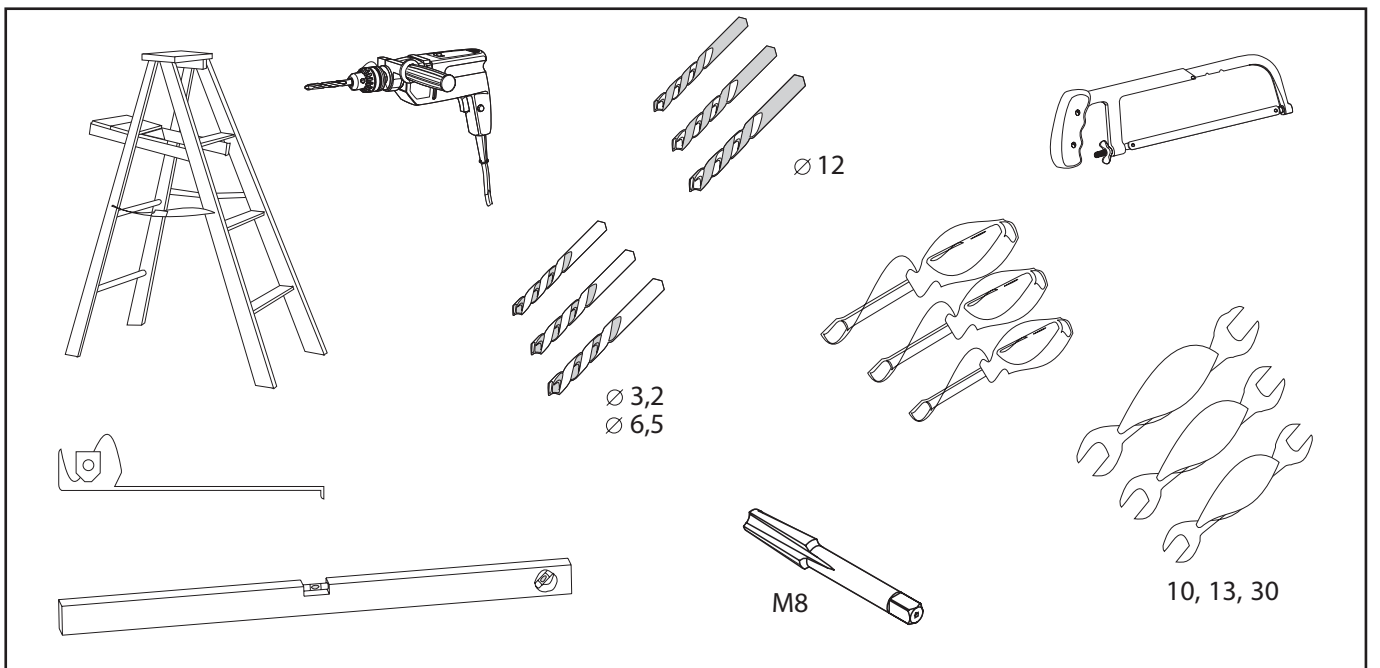

Tabelle A

H	So			
	bis 3500	3501-4000	4001-5500	5501-6000
1000	RF=1100	RF=1300	RF=1500	RF=1700
1550				
1551	RF=1100	RF=1300	RF=1500	RF=1700
1950				

B - für das automatisch bediente Tor

**Bemerkungen**

- 1 Versorgungsleitungen bei dem Abstand von der Versorgungsquelle <30[m]: 2x1,5 und bei dem Abstand >30[m]: 2x2,5.
- 2 Montagereserve: 1000mm für die automatischen sowie manuellen Tore, in denen der Antrieb später montiert wird
- 3 Die Oberkante der Fundamentanker müssen auf gleicher Höhe eingebaut werden
- 4 Behalten Sie eine ABSOLUTE Flucht während man die Fundamentanker betonierte.
- 5 Es ist erforderlich, die Fundamentanker senkrecht einzusetzen.
- 6 Man darf den Querschnitt von Versorgungs- und Steuerleitungen nicht ändern, was Installationsschwierigkeiten verursachen kann.

 <p><b>LÖWE</b> DER ZAUNEXPERTE</p> <p>Am Lückefeld 76 15831 Mahlow Tel. 03379 / 3179797 Fax. 030 / 36404266 info@loewe-zaun.de www.loewe-zaun.de</p>	FUNDAMENTPLAN	
	 	Privatzäunsysteme: Schiebetor (LINKS) Montagehinweise <b>MONTAGE TYP B-3</b>

**LÖWE**  
DER ZAUNEXPERTE

**MONTAGEANLEITUNG  
SCHIEBETOR  
MONTAGEART 3 BOLZENSYSTEM LINKS**

0

Abbreviations:  $S_w$  - driveway opening,  $L_1$  - distance between anchors

1

2

3

4