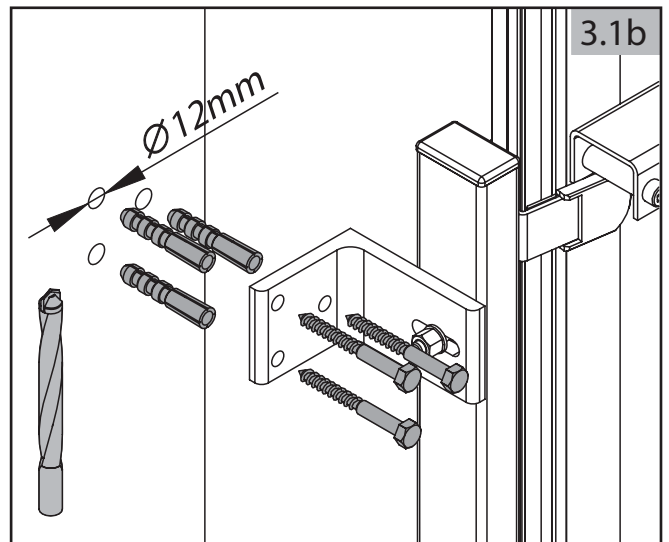

Tabelle A

H	So			
	bis 3500	3501-4000	4001-5500	5501-6000
1000	RF=1100	RF=1300	RF=1500	RF=1700
1550				
1551	RF=1100	RF=1300	RF=1500	RF=1700
1950				

B - für das automatisch bediente Tor

**Bemerkungen**

- 1 Versorgungsleitungen bei dem Abstand von der Versorgungsquelle <30[m]: 2x1,5 und bei dem Abstand >30[m]: 2x2,5.
- 2 Montagereserve: 1000mm für die automatischen sowie manuellen Tore, in denen der Antrieb später montiert wird
- 3 Die Oberkante der Fundamentanker müssen auf gleicher Höhe eingebaut werden
- 4 Behalten Sie eine ABSOLUTE Flucht während man die Fundamentanker betonierte.
- 5 Es ist erforderlich, die Fundamentanker senkrecht einzusetzen.
- 6 Man darf den Querschnitt von Versorgungs- und Steuerleitungen nicht ändern, was Installationsschwierigkeiten verursachen kann.

**LÖWE**  
DER ZAUNEXPERTE

**MONTAGEANLEITUNG  
SCHIEBETOR  
MONTAGEART 3 BOLZENSYSTEM LINKS**

0

Abbreviations:  $S_w$  - driveway opening,  $L_1$  - distance between anchors

1

2

3

4