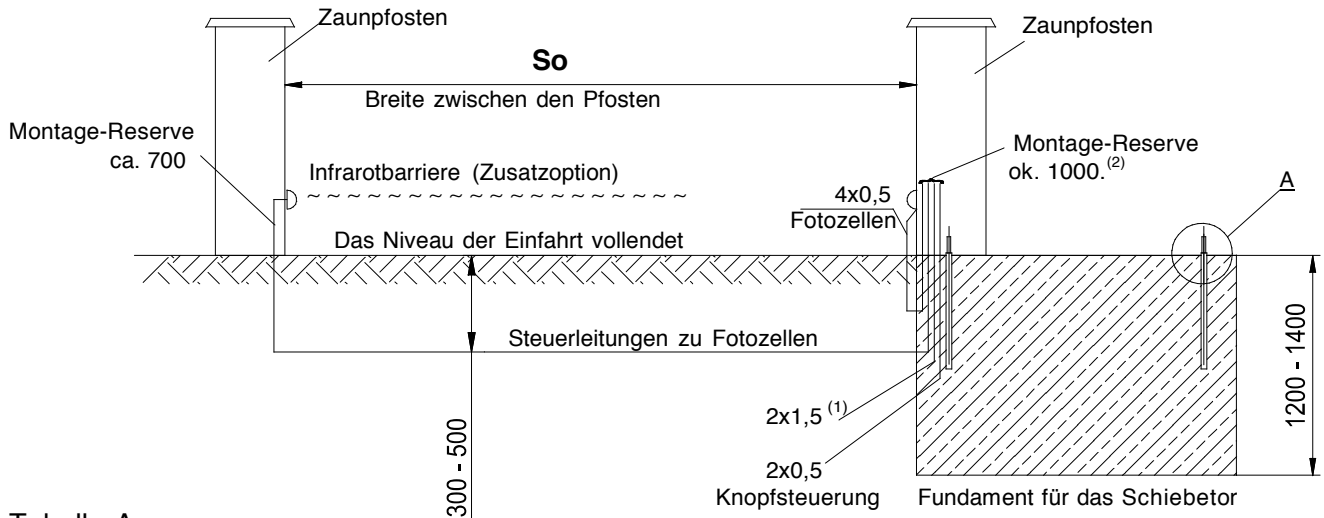

MANUELLES &  
ELEKTRISCHES  
SCHIEBETOR B3 LINKS

LÖWE  
DER ZAUNEXPERTE

Fundamentplan und  
Montageanleitung

**LÖWE**  
DER ZAUNEXPERTE

FUNDAMENTPLAN  
SCHIEBETOR  
MONTAGEART 3 BOLZENSYSTEM LINKS

**Ansicht von dem Grundstück**

Tabelle A

H	So			
	bis 3500	3501-4000	4001-5500	5501-6000
1000	RF=1100	RF=1300	RF=1500	RF=1700
1550				
1551	RF=1100	RF=1300	RF=1500	RF=1700
1950				

B - für das automatisch bediente Tor

**Bemerkungen**

- 1 Versorgungsleitungen bei dem Abstand von der Versorgungsquelle <30[m]: 2x1,5 und bei dem Abstand >30[m]: 2x2,5.
- 2 Montagereserve: 1000mm für die automatischen sowie manuellen Tore, in denen der Antrieb später montiert wird
- 3 Die Oberkante der Fundamentanker müssen auf gleicher Höhe eingebaut werden
- 4 Behalten Sie eine ABSOLUTE Flucht während man die Fundamentanker betonierte.
- 5 Es ist erforderlich, die Fundamentanker senkrecht einzusetzen.
- 6 Man darf den Querschnitt von Versorgungs- und Steuerleitungen nicht ändern, was Installationsschwierigkeiten verursachen kann.

 <p><b>LÖWE</b> DER ZAUNEXPERTE</p> <p>Am Lückefeld 76 15831 Mahlow Tel. 03379 / 3179797 Fax. 030 / 36404266 info@loewe-zaun.de www.loewe-zaun.de</p>	FUNDAMENTPLAN	
	 	Privatzäunsysteme: Schiebetor (LINKS) Montagehinweise <b>MONTAGE TYP B-3</b>

**LÖWE**  
DER ZAUNEXPERTE

**MONTAGEANLEITUNG  
SCHIEBETOR  
MONTAGEART 3 BOLZENSYSTEM LINKS**

0

Abbreviations:  $S_w$  - driveway opening,  $L_1$  - distance between anchors

1

2

3

4