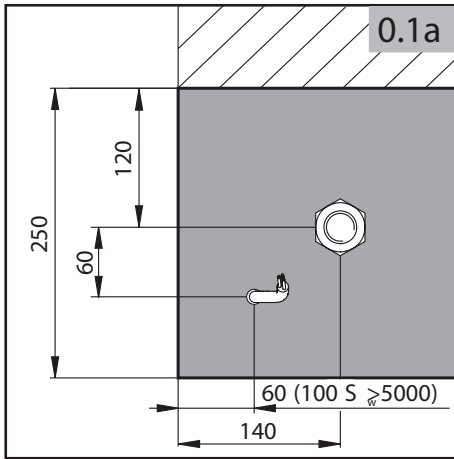

Tabelle A

H	So			
	bis 3500	3501-4000	4001-5500	5501-6000
1000	RF=1100	RF=1300	RF=1500	RF=1700
1550				
1551	RF=1100	RF=1300	RF=1500	RF=1700
1950				

B - für das automatisch bediente Tor

**Bemerkungen**

- 1 Versorgungsleitungen bei dem Abstand von der Versorgungsquelle <30[m]: 2x1,5 und bei dem Abstand >30[m]: 2x2,5.
- 2 Montagereserve: 1000mm für die automatischen sowie manuellen Tore, in denen der Antrieb später montiert wird
- 3 Die Oberkante der Fundamentanker müssen auf gleicher Höhe eingebaut werden
- 4 Behalten Sie eine ABSOLUTE Flucht während man die Fundamentanker betonierte.
- 5 Es ist erforderlich, die Fundamentanker senkrecht einzusetzen.
- 6 Man darf den Querschnitt von Versorgungs- und Steuerleitungen nicht ändern, was Installationsschwierigkeiten verursachen kann.

 <p><b>LÖWE</b> DER ZAUNEXPERTE</p> <p>Am Lückefeld 76 15831 Mahlow Tel. 03379 / 3179797 Fax. 030 / 36404266 info@loewe-zaun.de www.loewe-zaun.de</p>	FUNDAMENTPLAN	
	 	Privatzäunsysteme: Schiebetor (LINKS) Montagehinweise <b>MONTAGE TYP B-3</b>

**LÖWE**  
DER ZAUNEXPERTE

**MONTAGEANLEITUNG  
SCHIEBETOR  
MONTAGEART 3 BOLZENSYSTEM LINKS**

0

Abbreviations:  $S_w$  - driveway opening,  $L_1$  - distance between anchors

1

2

3

4