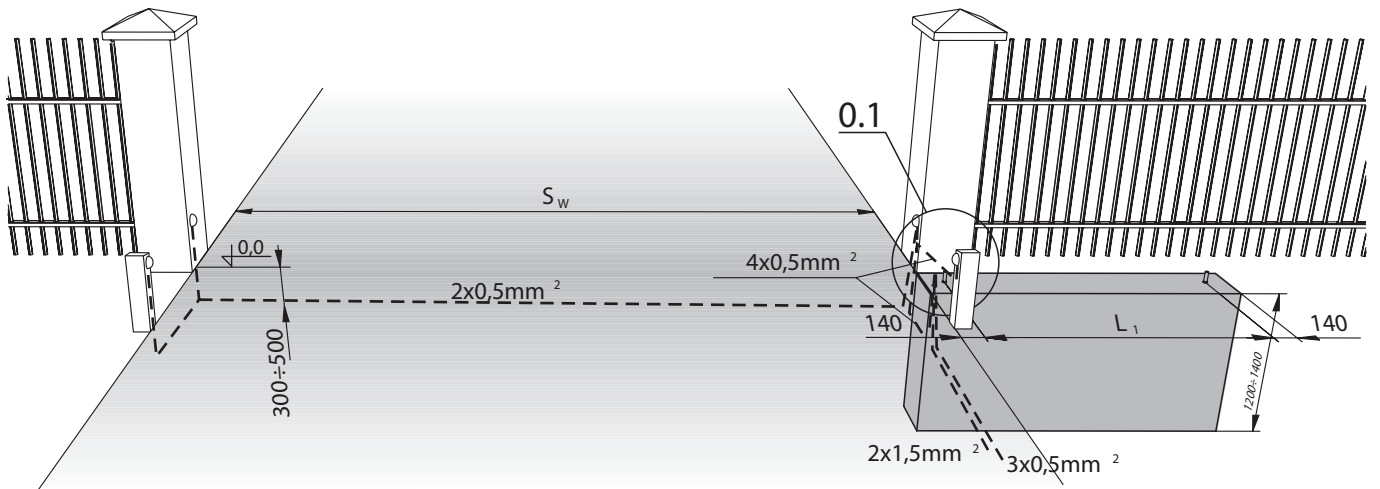

MANUELLES &  
ELEKTRISCHES  
SCHIEBETOR B3 LINKS

LÖWE  
DER ZAUNEXPERTE

Fundamentplan und  
Montageanleitung

**LÖWE**  
DER ZAUNEXPERTE

FUNDAMENTPLAN  
SCHIEBETOR  
MONTAGEART 3 BOLZENSYSTEM LINKS

**Ansicht von dem Grundstück**

Tabelle A

H	So			
	bis 3500	3501-4000	4001-5500	5501-6000
1000	RF=1100	RF=1300	RF=1500	RF=1700
1550				
1551	RF=1100	RF=1300	RF=1500	RF=1700
1950				

B - für das automatisch bediente Tor

**Bemerkungen**

- 1 Versorgungsleitungen bei dem Abstand von der Versorgungsquelle <30[m]: 2x1,5 und bei dem Abstand >30[m]: 2x2,5.
- 2 Montagereserve: 1000mm für die automatischen sowie manuellen Tore, in denen der Antrieb später montiert wird
- 3 Die Oberkante der Fundamentanker müssen auf gleicher Höhe eingebaut werden
- 4 Behalten Sie eine ABSOLUTE Flucht während man die Fundamentanker betonierte.
- 5 Es ist erforderlich, die Fundamentanker senkrecht einzusetzen.
- 6 Man darf den Querschnitt von Versorgungs- und Steuerleitungen nicht ändern, was Installationsschwierigkeiten verursachen kann.

 <p><b>LÖWE</b> DER ZAUNEXPERTE</p> <p>Am Lückefeld 76 15831 Mahlow Tel. 03379 / 3179797 Fax. 030 / 36404266 info@loewe-zaun.de www.loewe-zaun.de</p>	FUNDAMENTPLAN	
	 	Privatzäunsysteme: Schiebetor (LINKS) Montagehinweise <b>MONTAGE TYP B-3</b>

**LÖWE**  
DER ZAUNEXPERTE

**MONTAGEANLEITUNG  
SCHIEBETOR  
MONTAGEART 3 BOLZENSYSTEM LINKS**

0

Abbreviations:  $S_w$  - driveway opening,  $L_1$  - distance between anchors

1

2

3

4