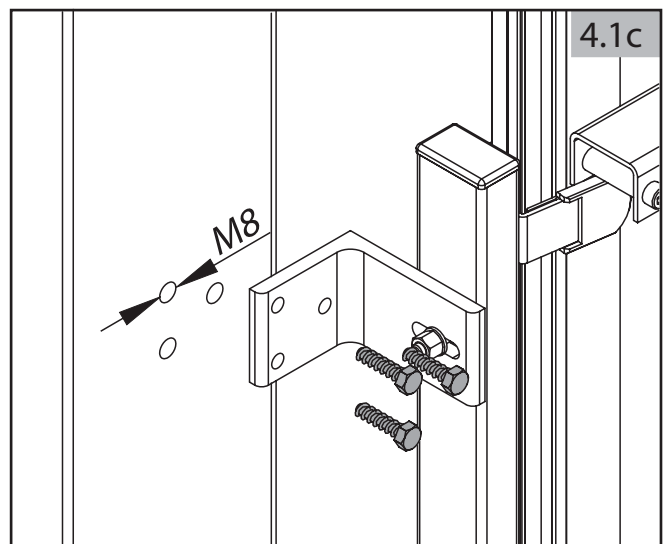

Tabelle A

H	So			
	bis 3500	3501-4000	4001-5500	5501-6000
1000	RF=1100	RF=1300	RF=1500	RF=1700
1550				
1551	RF=1100	RF=1300	RF=1500	RF=1700
1950				

B - für das automatisch bediente Tor

**Bemerkungen**

- 1 Versorgungsleitungen bei dem Abstand von der Versorgungsquelle <30[m]: 2x1,5 und bei dem Abstand >30[m]: 2x2,5.
- 2 Montagereserve: 1000mm für die automatischen sowie manuellen Tore, in denen der Antrieb später montiert wird
- 3 Die Oberkante der Fundamentanker müssen auf gleicher Höhe eingebaut werden
- 4 Behalten Sie eine ABSOLUTE Flucht während man die Fundamentanker betonierte.
- 5 Es ist erforderlich, die Fundamentanker senkrecht einzusetzen.
- 6 Man darf den Querschnitt von Versorgungs- und Steuerleitungen nicht ändern, was Installationsschwierigkeiten verursachen kann.

**LÖWE**  
DER ZAUNEXPERTE

**MONTAGEANLEITUNG  
SCHIEBETOR  
MONTAGEART 3 BOLZENSYSTEM LINKS**

0

Abbreviations:  $S_w$  - driveway opening,  $L_1$  - distance between anchors

1

2

3

4