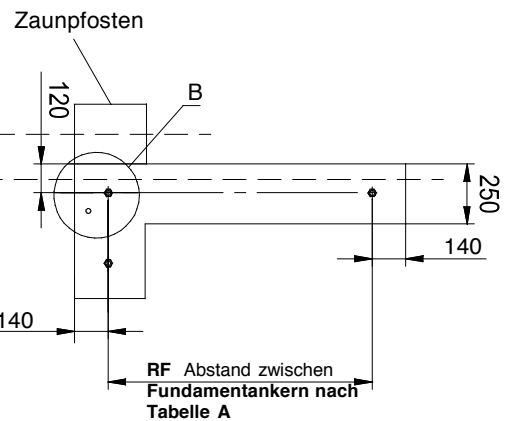

MANUELLES &  
ELEKTRISCHES  
SCHIEBETOR B3 LINKS

LÖWE  
DER ZAUNEXPERTE

Fundamentplan und  
Montageanleitung

**LÖWE**  
DER ZAUNEXPERTE

FUNDAMENTPLAN  
SCHIEBETOR  
MONTAGEART 3 BOLZENSYSTEM LINKS

**Ansicht von dem Grundstück**

Tabelle A

H	So			
	bis 3500	3501-4000	4001-5500	5501-6000
1000	RF=1100	RF=1300	RF=1500	RF=1700
1550				
1551	RF=1100	RF=1300	RF=1500	RF=1700
1950				

B - für das automatisch bediente Tor

**Bemerkungen**

- 1 Versorgungsleitungen bei dem Abstand von der Versorgungsquelle <30[m]: 2x1,5 und bei dem Abstand >30[m]: 2x2,5.
- 2 Montagereserve: 1000mm für die automatischen sowie manuellen Tore, in denen der Antrieb später montiert wird
- 3 Die Oberkante der Fundamentanker müssen auf gleicher Höhe eingebaut werden
- 4 Behalten Sie eine ABSOLUTE Flucht während man die Fundamentanker betonierte.
- 5 Es ist erforderlich, die Fundamentanker senkrecht einzusetzen.
- 6 Man darf den Querschnitt von Versorgungs- und Steuerleitungen nicht ändern, was Installationsschwierigkeiten verursachen kann.