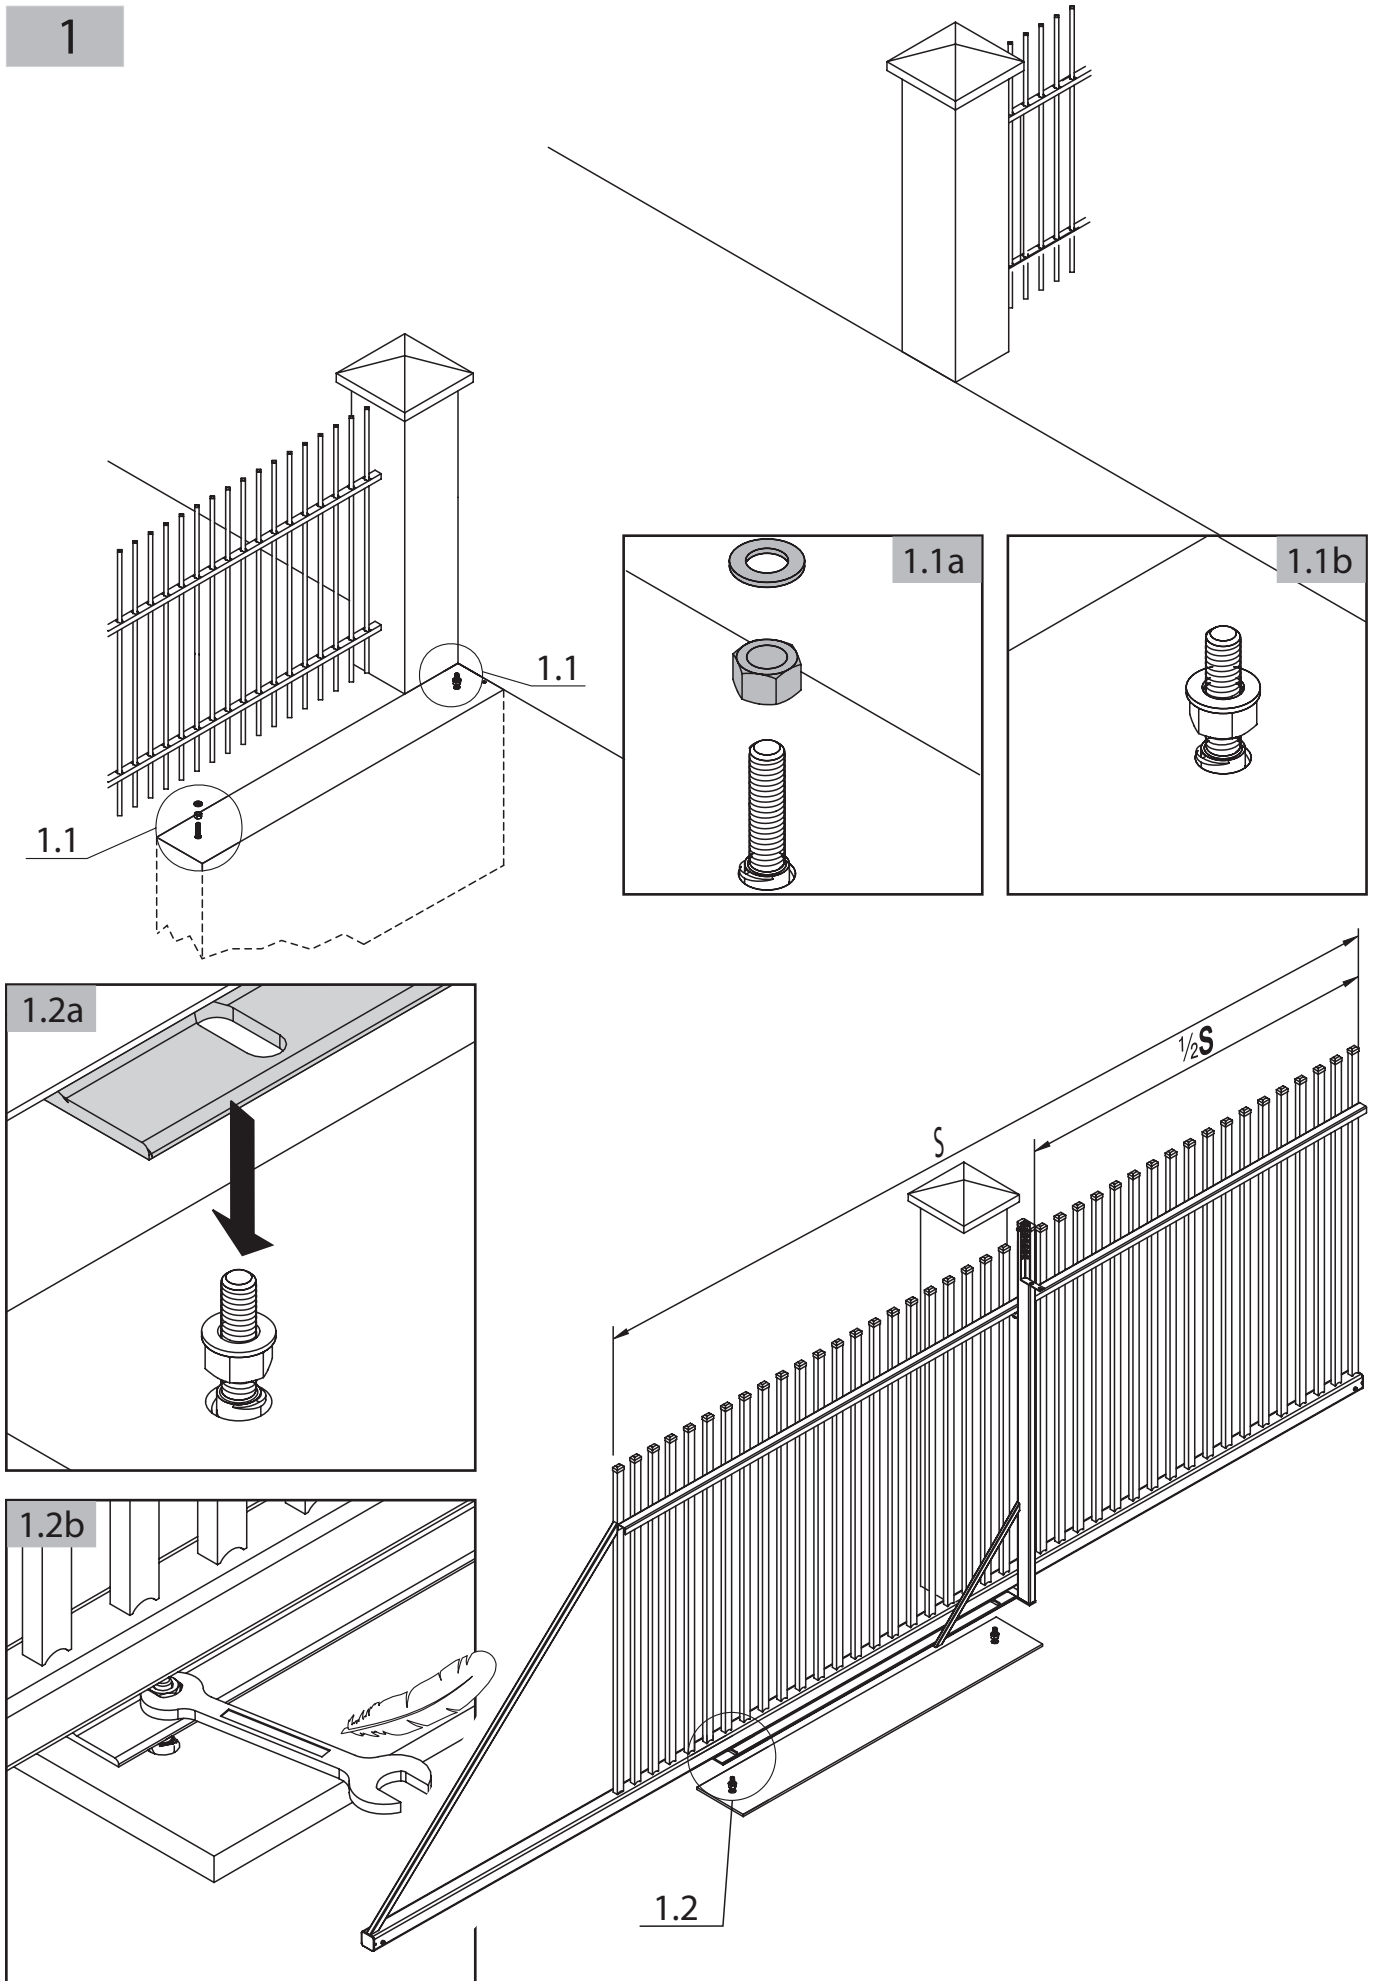

B - für das automatisch bediente Tor

Die Austrittsstelle für Versorgungs-, Steuerleitungen und Fotozellen mit Montagereserve 1000<sup>(2)</sup>

Bemerkungen:

- 1 Versorgungsleitungen bei dem Abstand von der Versorgungsquelle <30[m]: 2x1,5, und bei dem Abstand >30[m]: 2x2,5
- 2 Montagereserve: 1000mm für die automatischen sowie manuellen Tore, in denen der Antrieb später montiert wird
- 3 Die Oberkante der Fundamentanker müssen auf gleicher Höhe eingebaut werden
- 4 Behalten Sie eine ABSOLUTE Flucht während man die Fundamentanker betoniert.
- 5 Es ist erforderlich, die Fundamentanker senkrecht einzusetzen.
- 6 Man darf den Querschnitt von Versorgungs- und Steuerleitungen nicht ändern, was Installationsschwierigkeiten verursachen kann.

**LÖWE**  
DER ZAUNEXPERTE

**MONTAGEANLEITUNG  
SCHIEBETOR  
MONTAGEART 2 BOLZENSYSTEM RECHTS**

0

Abbreviations:  $S_w$  - driveway opening,  $L_1$  - distance between anchors

1

2

6

7