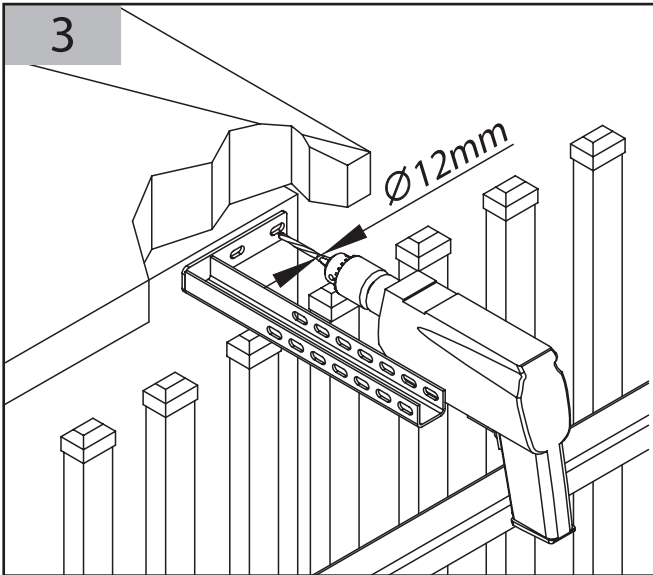

B - für das automatisch bediente Tor

Die Austrittsstelle für Versorgungs-, Steuerleitungen und Fotozellen mit Montagereserve 1000<sup>(2)</sup>

Bemerkungen:

- 1 Versorgungsleitungen bei dem Abstand von der Versorgungsquelle <30[m]: 2x1,5, und bei dem Abstand >30[m]: 2x2,5
- 2 Montagereserve: 1000mm für die automatischen sowie manuellen Tore, in denen der Antrieb später montiert wird
- 3 Die Oberkante der Fundamentanker müssen auf gleicher Höhe eingebaut werden
- 4 Behalten Sie eine ABSOLUTE Flucht während man die Fundamentanker betoniert.
- 5 Es ist erforderlich, die Fundamentanker senkrecht einzusetzen.
- 6 Man darf den Querschnitt von Versorgungs- und Steuerleitungen nicht ändern, was Installationsschwierigkeiten verursachen kann.

**LÖWE**  
DER ZAUNEXPERTE

**MONTAGEANLEITUNG  
SCHIEBETOR  
MONTAGEART 2 BOLZENSYSTEM RECHTS**

0

Abbreviations:  $S_w$  - driveway opening,  $L_1$  - distance between anchors

1

2

6

7