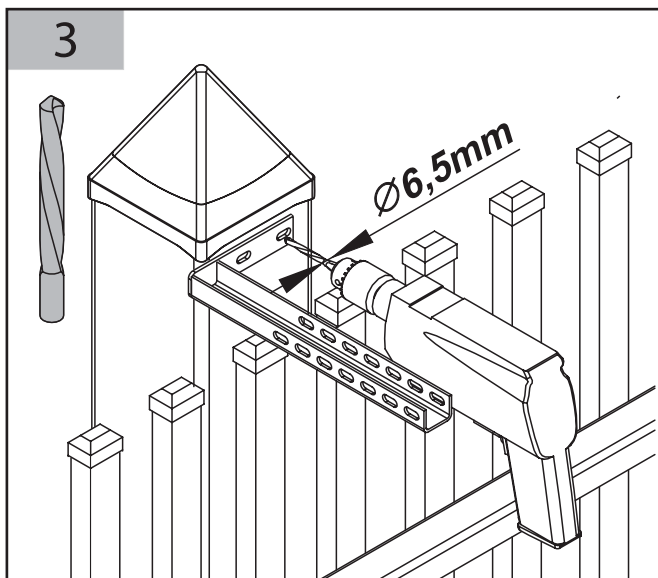

B - für das automatisch bediente Tor

Die Austrittsstelle für Versorgungs-, Steuerleitungen und Fotozellen mit Montagereserve 1000<sup>(2)</sup>

Bemerkungen:

- 1 Versorgungsleitungen bei dem Abstand von der Versorgungsquelle <30[m]: 2x1,5, und bei dem Abstand >30[m]: 2x2,5
- 2 Montagereserve: 1000mm für die automatischen sowie manuellen Tore, in denen der Antrieb später montiert wird
- 3 Die Oberkante der Fundamentanker müssen auf gleicher Höhe eingebaut werden
- 4 Behalten Sie eine ABSOLUTE Flucht während man die Fundamentanker betoniert.
- 5 Es ist erforderlich, die Fundamentanker senkrecht einzusetzen.
- 6 Man darf den Querschnitt von Versorgungs- und Steuerleitungen nicht ändern, was Installationsschwierigkeiten verursachen kann.

**LÖWE**  
DER ZAUNEXPERTE

**MONTAGEANLEITUNG  
SCHIEBETOR  
MONTAGEART 2 BOLZENSYSTEM RECHTS**

0

Abbreviations:  $S_w$  - driveway opening,  $L_1$  - distance between anchors

1

2

6

7