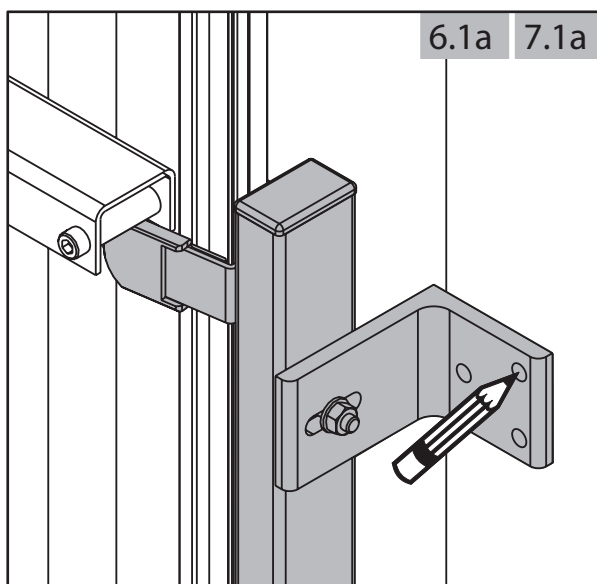

6

7

6.1a 7.1a

6.1b

7.1b

7.1c