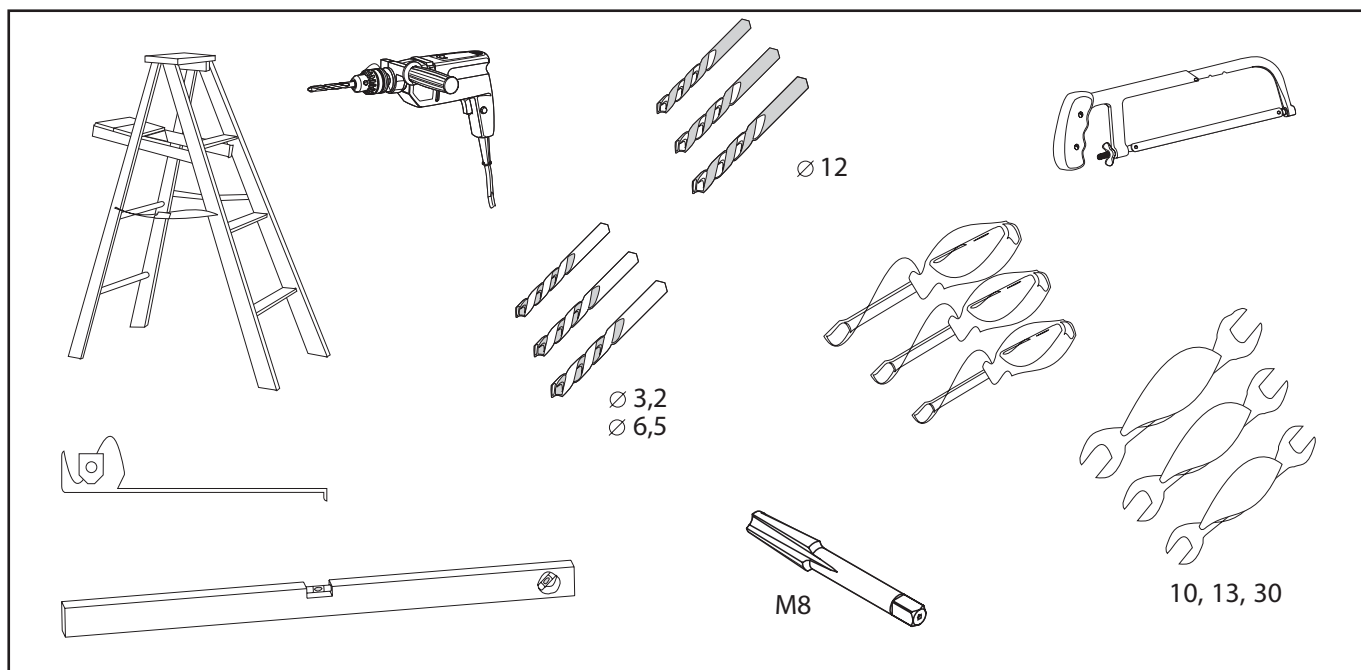

B - für das automatisch bediente Tor

Die Austrittsstelle für Versorgungs-, Steuerleitungen und Fotozellen mit Montagereserve 1000<sup>(2)</sup>

Bemerkungen:

- 1 Versorgungsleitungen bei dem Abstand von der Versorgungsquelle <30[m]: 2x1,5, und bei dem Abstand >30[m]: 2x2,5
- 2 Montagereserve: 1000mm für die automatischen sowie manuellen Tore, in denen der Antrieb später montiert wird
- 3 Die Oberkante der Fundamentanker müssen auf gleicher Höhe eingebaut werden
- 4 Behalten Sie eine ABSOLUTE Flucht während man die Fundamentanker betoniert.
- 5 Es ist erforderlich, die Fundamentanker senkrecht einzusetzen.
- 6 Man darf den Querschnitt von Versorgungs- und Steuerleitungen nicht ändern, was Installationsschwierigkeiten verursachen kann.

 <p><b>LÖWE</b> DER ZAUNEXPERTE</p> <p>Am Lückefeld 76 15831 Mahlow Tel. 03379 / 3179797 Fax. 030 / 36404266 info@loewe-zaun.de www.loewe-zaun.de</p>	FUNDAMENTPLAN	
		Privatzäunsysteme: Schiebetor (RECHTS) Montagehinweise <b>MONTAGE TYP B-2</b>

**LÖWE**  
DER ZAUNEXPERTE

**MONTAGEANLEITUNG  
SCHIEBETOR  
MONTAGEART 2 BOLZENSYSTEM RECHTS**

0

Abbreviations:  $S_w$  - driveway opening,  $L_1$  - distance between anchors

1

2

6

7