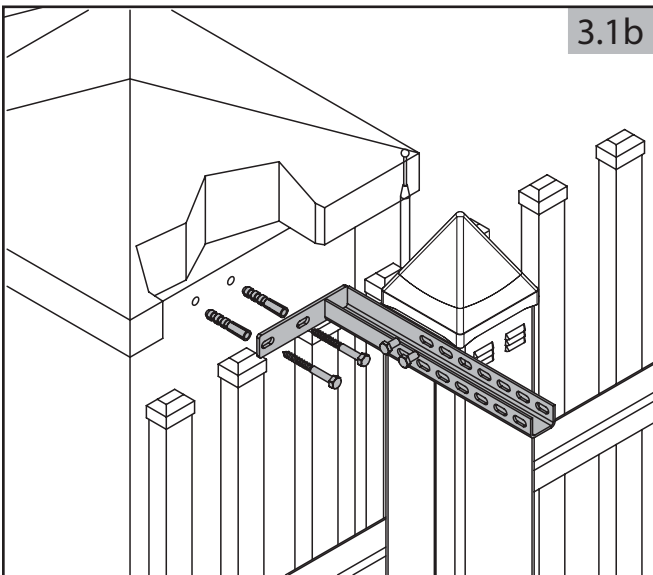

B - für das automatisch bediente Tor

Die Austrittsstelle für Versorgungs-, Steuerleitungen und Fotozellen mit Montagereserve 1000<sup>(2)</sup>

Bemerkungen:

- 1 Versorgungsleitungen bei dem Abstand von der Versorgungsquelle <30[m]: 2x1,5, und bei dem Abstand >30[m]: 2x2,5
- 2 Montagereserve: 1000mm für die automatischen sowie manuellen Tore, in denen der Antrieb später montiert wird
- 3 Die Oberkante der Fundamentanker müssen auf gleicher Höhe eingebaut werden
- 4 Behalten Sie eine ABSOLUTE Flucht während man die Fundamentanker betoniert.
- 5 Es ist erforderlich, die Fundamentanker senkrecht einzusetzen.
- 6 Man darf den Querschnitt von Versorgungs- und Steuerleitungen nicht ändern, was Installationsschwierigkeiten verursachen kann.

**LÖWE**  
DER ZAUNEXPERTE

**MONTAGEANLEITUNG  
SCHIEBETOR  
MONTAGEART 2 BOLZENSYSTEM RECHTS**

0

Abbreviations:  $S_w$  - driveway opening,  $L_1$  - distance between anchors

1

2

6

7