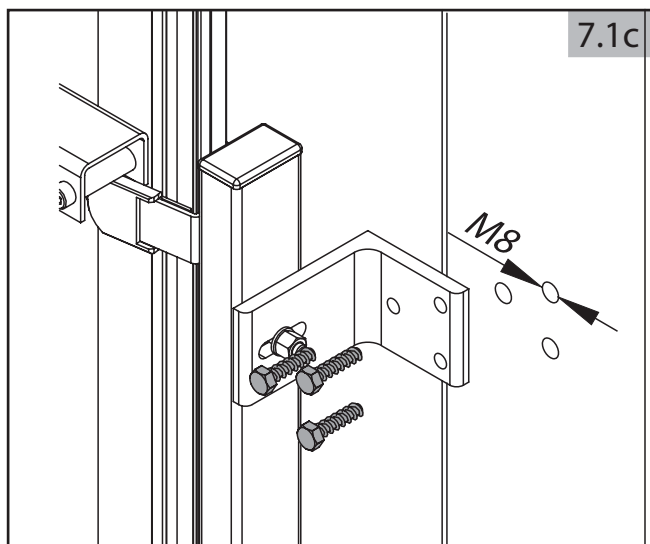

6

7

6.1a 7.1a

6.1b

7.1b

7.1c