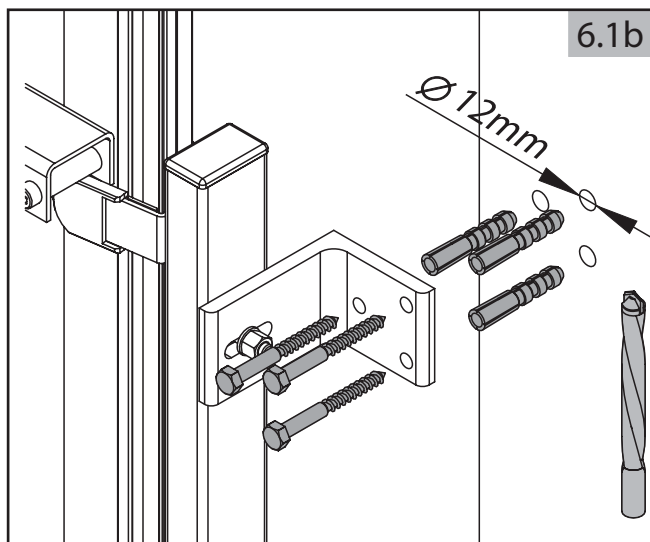

6

7

6.1a 7.1a

6.1b

7.1b

7.1c