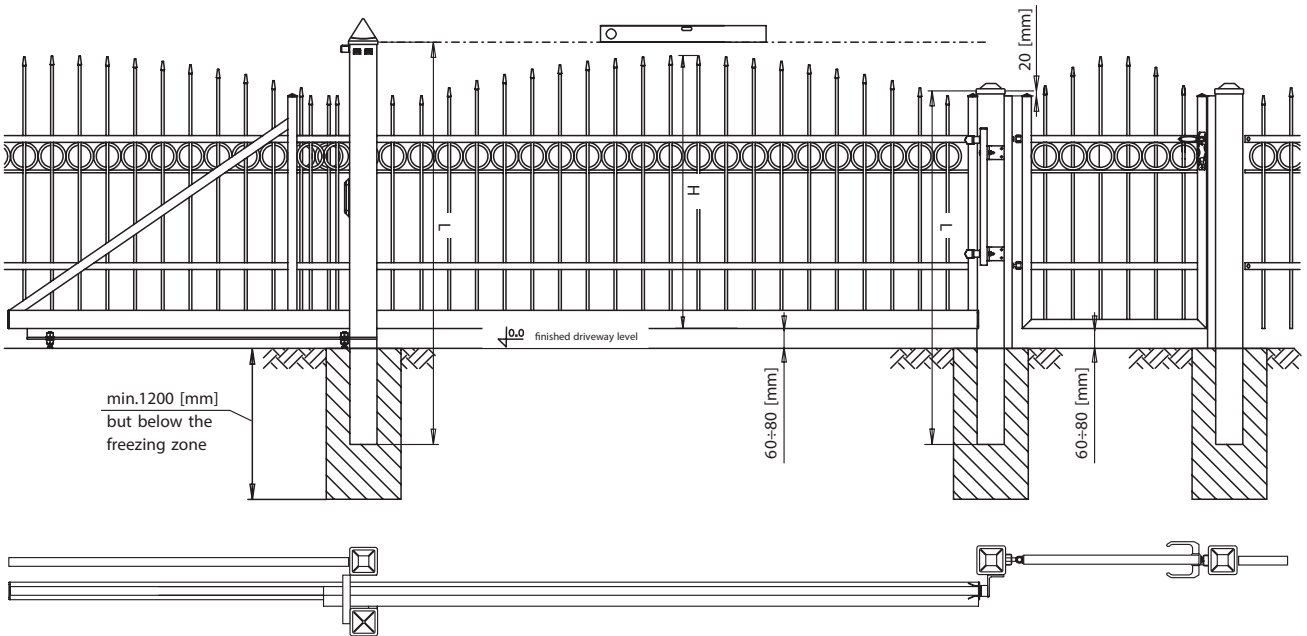

B - für das automatisch bediente Tor

Die Austrittsstelle für Versorgungs-, Steuerleitungen und Fotozellen mit Montagereserve 1000<sup>(2)</sup>

Bemerkungen:

- 1 Versorgungsleitungen bei dem Abstand von der Versorgungsquelle <30[m]: 2x1,5, und bei dem Abstand >30[m]: 2x2,5
- 2 Montagereserve: 1000mm für die automatischen sowie manuellen Tore, in denen der Antrieb später montiert wird
- 3 Die Oberkante der Fundamentanker müssen auf gleicher Höhe eingebaut werden
- 4 Behalten Sie eine ABSOLUTE Flucht während man die Fundamentanker betoniert.
- 5 Es ist erforderlich, die Fundamentanker senkrecht einzusetzen.
- 6 Man darf den Querschnitt von Versorgungs- und Steuerleitungen nicht ändern, was Installationsschwierigkeiten verursachen kann.

**LÖWE**  
DER ZAUNEXPERTE

**MONTAGEANLEITUNG  
SCHIEBETOR  
MONTAGEART 2 BOLZENSYSTEM RECHTS**

0

Abbreviations:  $S_w$  - driveway opening,  $L_1$  - distance between anchors

1

2

6

7

6.1a 7.1a

6.1b

7.1b

7.1c

9

10

11

12