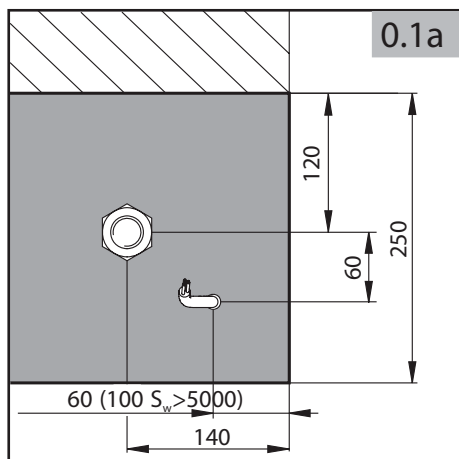

B - für das automatisch bediente Tor

Die Austrittsstelle für Versorgungs-, Steuerleitungen und Fotozellen mit Montagereserve 1000<sup>(2)</sup>

Bemerkungen:

- 1 Versorgungsleitungen bei dem Abstand von der Versorgungsquelle <30[m]: 2x1,5, und bei dem Abstand >30[m]: 2x2,5
- 2 Montagereserve: 1000mm für die automatischen sowie manuellen Tore, in denen der Antrieb später montiert wird
- 3 Die Oberkante der Fundamentanker müssen auf gleicher Höhe eingebaut werden
- 4 Behalten Sie eine ABSOLUTE Flucht während man die Fundamentanker betoniert.
- 5 Es ist erforderlich, die Fundamentanker senkrecht einzusetzen.
- 6 Man darf den Querschnitt von Versorgungs- und Steuerleitungen nicht ändern, was Installationsschwierigkeiten verursachen kann.

 <p><b>LÖWE</b> DER ZAUNEXPERTE</p> <p>Am Lückefeld 76 15831 Mahlow Tel. 03379 / 3179797 Fax. 030 / 36404266 info@loewe-zaun.de www.loewe-zaun.de</p>	FUNDAMENTPLAN	
		Privatzäunsysteme: Schiebetor (RECHTS) Montagehinweise <b>MONTAGE TYP B-2</b>

**LÖWE**  
DER ZAUNEXPERTE

**MONTAGEANLEITUNG  
SCHIEBETOR  
MONTAGEART 2 BOLZENSYSTEM RECHTS**

0

Abbreviations:  $S_w$  - driveway opening,  $L_1$  - distance between anchors

1

2

6

7