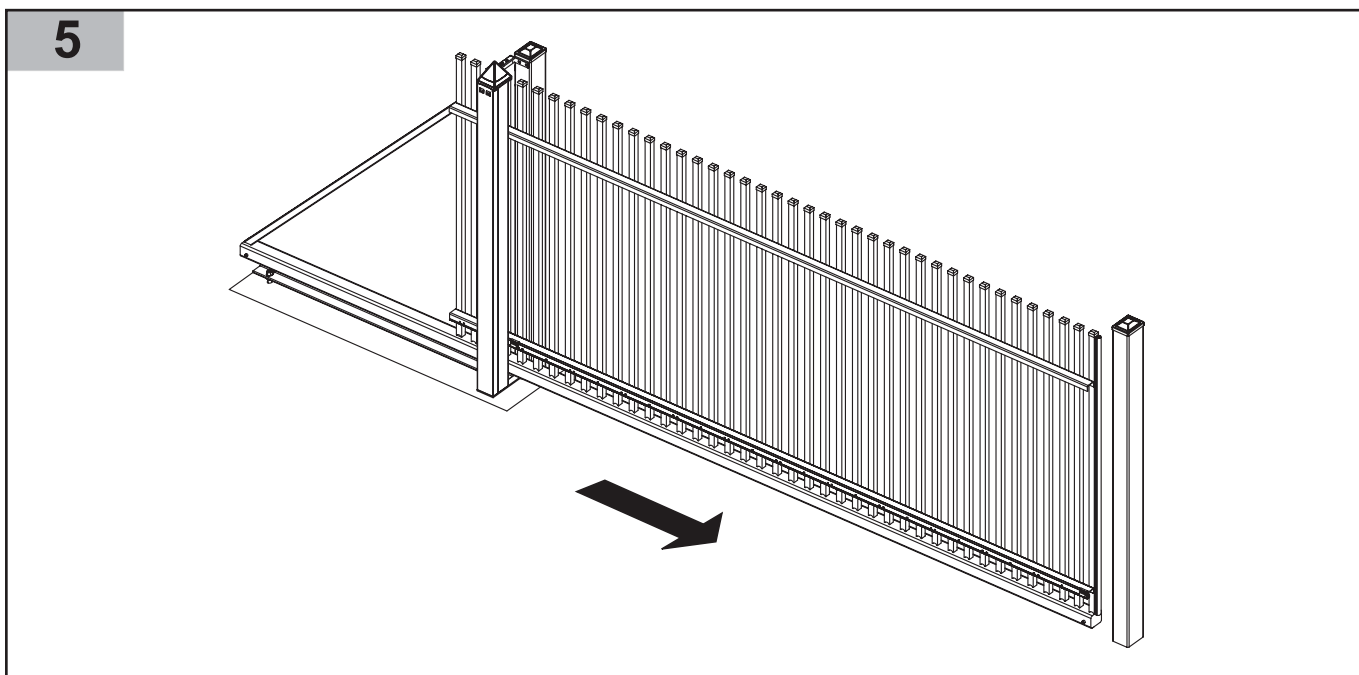

B - für das automatisch bediente Tor

Die Austrittsstelle für Versorgungs-, Steuerleitungen und Fotozellen mit Montagereserve 1000<sup>(2)</sup>

Bemerkungen:

- 1 Versorgungsleitungen bei dem Abstand von der Versorgungsquelle <30[m]: 2x1,5, und bei dem Abstand >30[m]: 2x2,5
- 2 Montagereserve: 1000mm für die automatischen sowie manuellen Tore, in denen der Antrieb später montiert wird
- 3 Die Oberkante der Fundamentanker müssen auf gleicher Höhe eingebaut werden
- 4 Behalten Sie eine ABSOLUTE Flucht während man die Fundamentanker betoniert.
- 5 Es ist erforderlich, die Fundamentanker senkrecht einzusetzen.
- 6 Man darf den Querschnitt von Versorgungs- und Steuerleitungen nicht ändern, was Installationsschwierigkeiten verursachen kann.

 <p><b>LÖWE</b> DER ZAUNEXPERTE</p> <p>Am Lückefeld 76 15831 Mahlow Tel. 03379 / 3179797 Fax. 030 / 36404266 info@loewe-zaun.de www.loewe-zaun.de</p>	FUNDAMENTPLAN	
		Privatzäunsysteme: Schiebetor (RECHTS) Montagehinweise <b>MONTAGE TYP B-2</b>

**LÖWE**  
DER ZAUNEXPERTE

**MONTAGEANLEITUNG  
SCHIEBETOR  
MONTAGEART 2 BOLZENSYSTEM RECHTS**

0

Abbreviations:  $S_w$  - driveway opening,  $L_1$  - distance between anchors

1

2

6

7