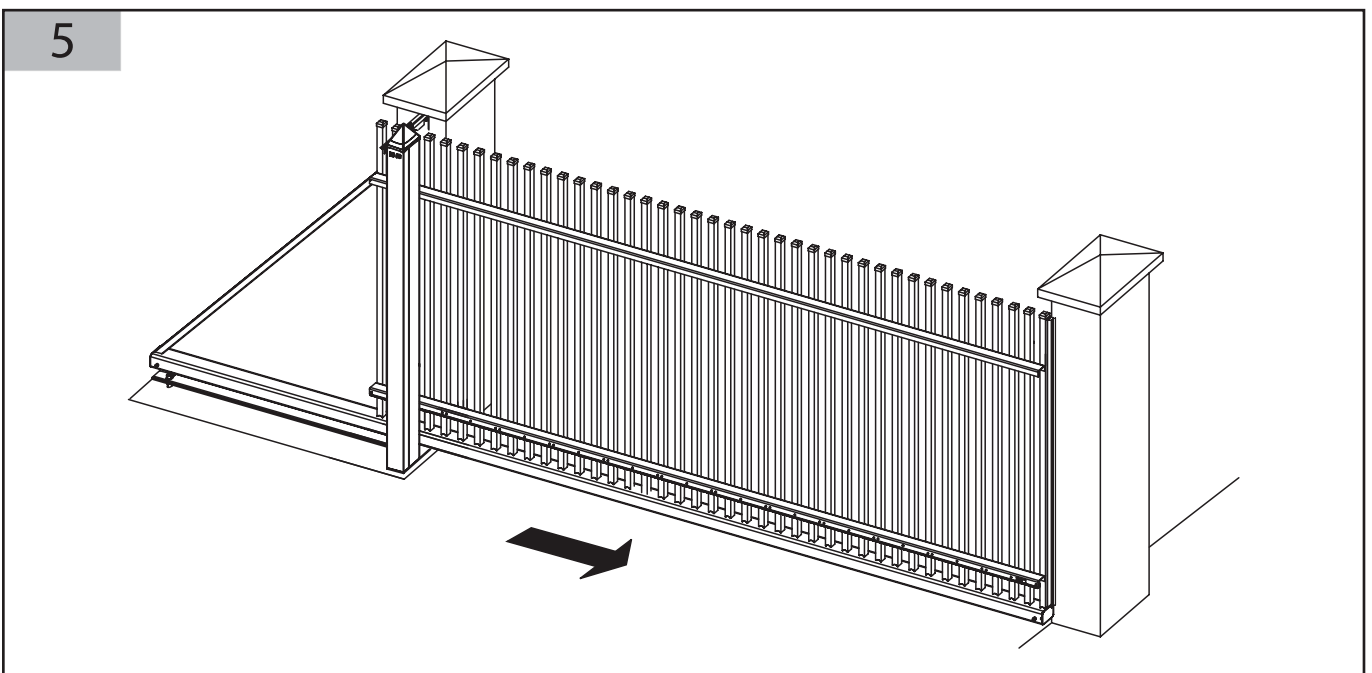

B - für das automatisch bediente Tor

Die Austrittsstelle für Versorgungs-, Steuerleitungen und Fotozellen mit Montagereserve 1000<sup>(2)</sup>

Bemerkungen:

- 1 Versorgungsleitungen bei dem Abstand von der Versorgungsquelle <30[m]: 2x1,5, und bei dem Abstand >30[m]: 2x2,5
- 2 Montagereserve: 1000mm für die automatischen sowie manuellen Tore, in denen der Antrieb später montiert wird
- 3 Die Oberkante der Fundamentanker müssen auf gleicher Höhe eingebaut werden
- 4 Behalten Sie eine ABSOLUTE Flucht während man die Fundamentanker betoniert.
- 5 Es ist erforderlich, die Fundamentanker senkrecht einzusetzen.
- 6 Man darf den Querschnitt von Versorgungs- und Steuerleitungen nicht ändern, was Installationsschwierigkeiten verursachen kann.

 <p><b>LÖWE</b> DER ZAUNEXPERTE</p> <p>Am Lückefeld 76 15831 Mahlow Tel. 03379 / 3179797 Fax. 030 / 36404266 info@loewe-zaun.de www.loewe-zaun.de</p>	FUNDAMENTPLAN	
		Privatzäunsysteme: Schiebetor (RECHTS) Montagehinweise <b>MONTAGE TYP B-2</b>

**LÖWE**  
DER ZAUNEXPERTE

**MONTAGEANLEITUNG  
SCHIEBETOR  
MONTAGEART 2 BOLZENSYSTEM RECHTS**

0

Abbreviations:  $S_w$  - driveway opening,  $L_1$  - distance between anchors

1

2

6

7