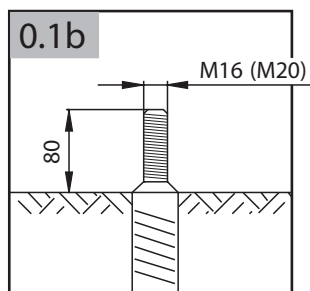

B - für das automatisch bediente Tor

Die Austrittsstelle für Versorgungs-, Steuerleitungen und Fotozellen mit Montagereserve 1000<sup>(2)</sup>

Bemerkungen:

- 1 Versorgungsleitungen bei dem Abstand von der Versorgungsquelle <30[m]: 2x1,5, und bei dem Abstand >30[m]: 2x2,5
- 2 Montagereserve: 1000mm für die automatischen sowie manuellen Tore, in denen der Antrieb später montiert wird
- 3 Die Oberkante der Fundamentanker müssen auf gleicher Höhe eingebaut werden
- 4 Behalten Sie eine ABSOLUTE Flucht während man die Fundamentanker betoniert.
- 5 Es ist erforderlich, die Fundamentanker senkrecht einzusetzen.
- 6 Man darf den Querschnitt von Versorgungs- und Steuerleitungen nicht ändern, was Installationsschwierigkeiten verursachen kann.

 <p><b>LÖWE</b> DER ZAUNEXPERTE</p> <p>Am Lückefeld 76 15831 Mahlow Tel. 03379 / 3179797 Fax. 030 / 36404266 info@loewe-zaun.de www.loewe-zaun.de</p>	FUNDAMENTPLAN	
		Privatzäunsysteme: Schiebetor (RECHTS) Montagehinweise <b>MONTAGE TYP B-2</b>

**LÖWE**  
DER ZAUNEXPERTE

**MONTAGEANLEITUNG  
SCHIEBETOR  
MONTAGEART 2 BOLZENSYSTEM RECHTS**

0

Abbreviations:  $S_w$  - driveway opening,  $L_1$  - distance between anchors

1

2

6

7