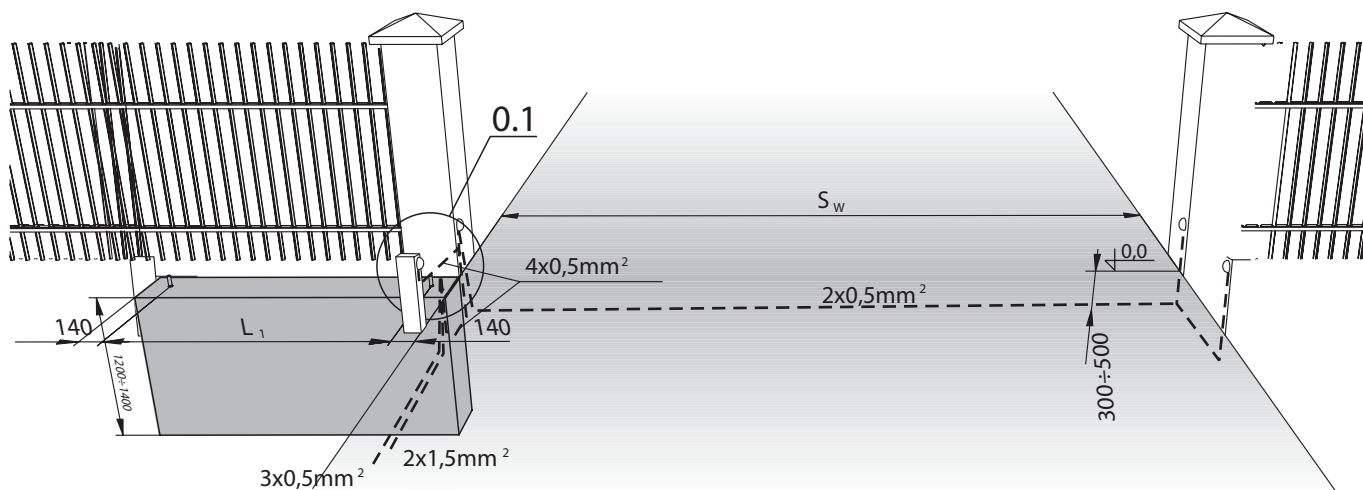

H	So			
	bis 3500	3501-4000	4001-5500	5501-6000
1000	RF=1100	RF=1300	RF=1500	RF=1700
1550				
1551	RF=1100	RF=1300	RF=1500	RF=1700
1950				

konventionelle Zaunlinie  
Schublinie des Torflügels.

Grundstück

B - für das automatisch bediente Tor

Die Austrittsstelle für Versorgungs-, Steuerleitungen und Fotozellen mit Montagereserve 1000<sup>(2)</sup>

Bemerkungen:

- 1 Versorgungsleitungen bei dem Abstand von der Versorgungsquelle <30[m]: 2x1,5, und bei dem Abstand >30[m]: 2x2,5
- 2 Montagereserve: 1000mm für die automatischen sowie manuellen Tore, in denen der Antrieb später montiert wird
- 3 Die Oberkante der Fundamentanker müssen auf gleicher Höhe eingebaut werden
- 4 Behalten Sie eine ABSOLUTE Flucht während man die Fundamentanker betoniert.
- 5 Es ist erforderlich, die Fundamentanker senkrecht einzusetzen.
- 6 Man darf den Querschnitt von Versorgungs- und Steuerleitungen nicht ändern, was Installationsschwierigkeiten verursachen kann.

 <p><b>LÖWE</b> DER ZAUNEXPERTE</p> <p>Am Lückefeld 76 15831 Mahlow Tel. 03379 / 3179797 Fax. 030 / 36404266 info@loewe-zaun.de www.loewe-zaun.de</p>	FUNDAMENTPLAN	
		Privatzäunsysteme: Schiebetor (RECHTS) Montagehinweise <b>MONTAGE TYP B-2</b>

**LÖWE**  
DER ZAUNEXPERTE

**MONTAGEANLEITUNG  
SCHIEBETOR  
MONTAGEART 2 BOLZENSYSTEM RECHTS**

0

Abbreviations:  $S_w$  - driveway opening,  $L_1$  - distance between anchors

1

2

6

7