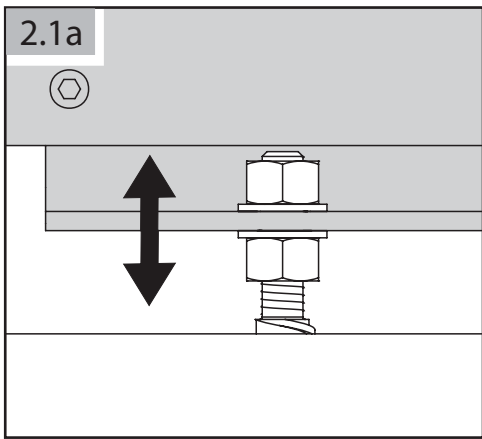

B - für das automatisch bediente Tor

Die Austrittsstelle für Versorgungs-, Steuerleitungen und Fotozellen mit Montagereserve 1000<sup>(2)</sup>

Bemerkungen:

- 1 Versorgungsleitungen bei dem Abstand von der Versorgungsquelle <30[m]: 2x1,5, und bei dem Abstand >30[m]: 2x2,5
- 2 Montagereserve: 1000mm für die automatischen sowie manuellen Tore, in denen der Antrieb später montiert wird
- 3 Die Oberkante der Fundamentanker müssen auf gleicher Höhe eingebaut werden
- 4 Behalten Sie eine ABSOLUTE Flucht während man die Fundamentanker betoniert.
- 5 Es ist erforderlich, die Fundamentanker senkrecht einzusetzen.
- 6 Man darf den Querschnitt von Versorgungs- und Steuerleitungen nicht ändern, was Installationsschwierigkeiten verursachen kann.

**LÖWE**  
DER ZAUNEXPERTE

**MONTAGEANLEITUNG  
SCHIEBETOR  
MONTAGEART 2 BOLZENSYSTEM RECHTS**

0

Abbreviations:  $S_w$  - driveway opening,  $L_1$  - distance between anchors

1

2

6

7