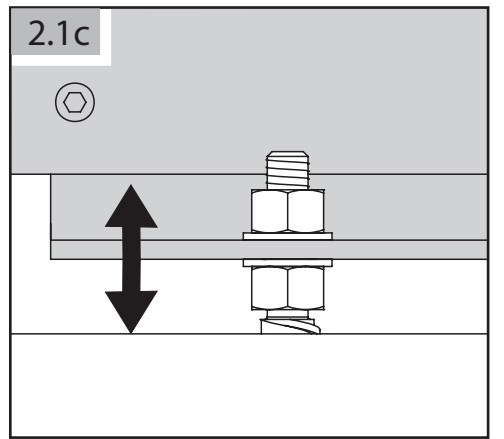

B - für das automatisch bediente Tor

Die Austrittsstelle für Versorgungs-, Steuerleitungen und Fotozellen mit Montagereserve 1000<sup>(2)</sup>

Bemerkungen:

- 1 Versorgungsleitungen bei dem Abstand von der Versorgungsquelle <30[m]: 2x1,5, und bei dem Abstand >30[m]: 2x2,5
- 2 Montagereserve: 1000mm für die automatischen sowie manuellen Tore, in denen der Antrieb später montiert wird
- 3 Die Oberkante der Fundamentanker müssen auf gleicher Höhe eingebaut werden
- 4 Behalten Sie eine ABSOLUTE Flucht während man die Fundamentanker betoniert.
- 5 Es ist erforderlich, die Fundamentanker senkrecht einzusetzen.
- 6 Man darf den Querschnitt von Versorgungs- und Steuerleitungen nicht ändern, was Installationsschwierigkeiten verursachen kann.

**LÖWE**  
DER ZAUNEXPERTE

**MONTAGEANLEITUNG  
SCHIEBETOR  
MONTAGEART 2 BOLZENSYSTEM RECHTS**

0

Abbreviations:  $S_w$  - driveway opening,  $L_1$  - distance between anchors

1

2

6

7