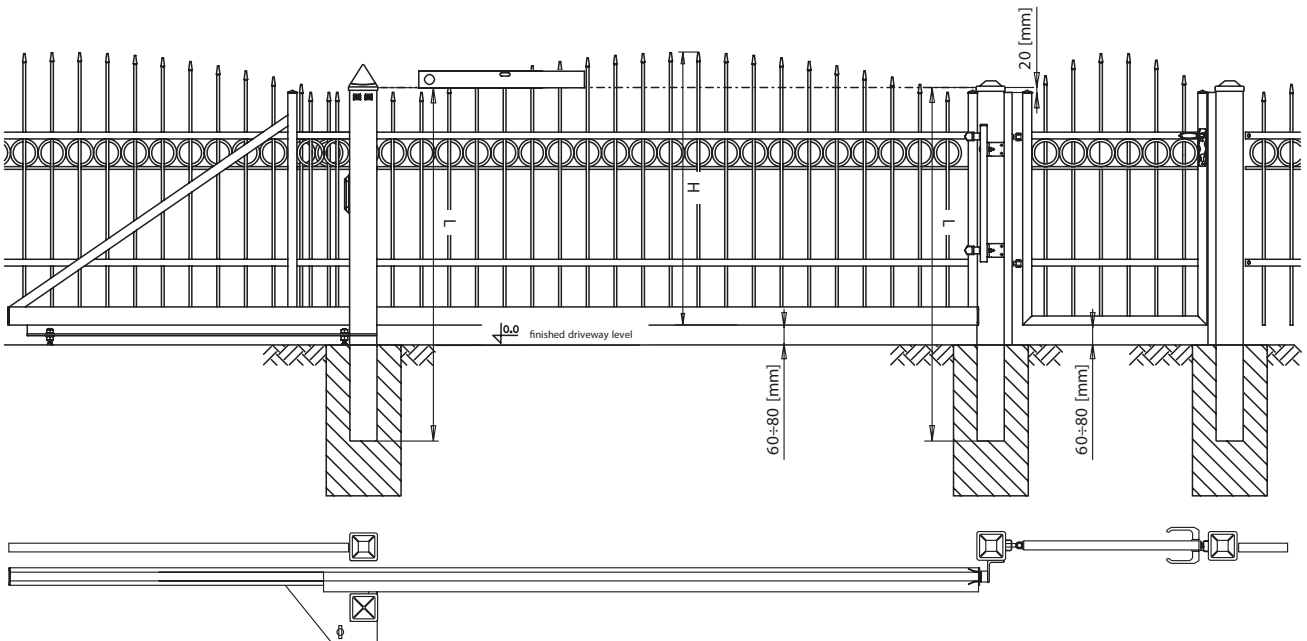

B - für das automatisch bediente Tor

Die Austrittsstelle für Versorgungs-, Steuerleitungen und Fotozellen mit Montagereserve 1000<sup>(2)</sup>

Bemerkungen:

- 1 Versorgungsleitungen bei dem Abstand von der Versorgungsquelle <30[m]: 2x1,5, und bei dem Abstand >30[m]: 2x2,5
- 2 Montagereserve: 1000mm für die automatischen sowie manuellen Tore, in denen der Antrieb später montiert wird
- 3 Die Oberkante der Fundamentanker müssen auf gleicher Höhe eingebaut werden
- 4 Behalten Sie eine ABSOLUTE Flucht während man die Fundamentanker betoniert.
- 5 Es ist erforderlich, die Fundamentanker senkrecht einzusetzen.
- 6 Man darf den Querschnitt von Versorgungs- und Steuerleitungen nicht ändern, was Installationsschwierigkeiten verursachen kann.

**LÖWE**  
DER ZAUNEXPERTE

**MONTAGEANLEITUNG  
SCHIEBETOR  
MONTAGEART 2 BOLZENSYSTEM RECHTS**

0

Abbreviations:  $S_w$  - driveway opening,  $L_1$  - distance between anchors

1

2

6

7

6.1a 7.1a

6.1b

7.1b

7.1c

9

10

11

12

# LÖWE

DER ZAUNEXPERTE

Monteur: