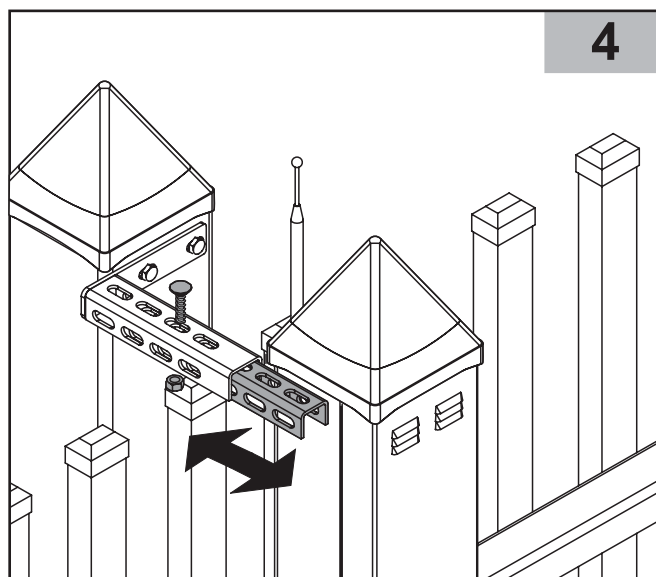

B - für das automatisch bediente Tor

Die Austrittsstelle für Versorgungs-, Steuerleitungen und Fotozellen mit Montagereserve 1000<sup>(2)</sup>

Bemerkungen:

- 1 Versorgungsleitungen bei dem Abstand von der Versorgungsquelle <30[m]: 2x1,5, und bei dem Abstand >30[m]: 2x2,5
- 2 Montagereserve: 1000mm für die automatischen sowie manuellen Tore, in denen der Antrieb später montiert wird
- 3 Die Oberkante der Fundamentanker müssen auf gleicher Höhe eingebaut werden
- 4 Behalten Sie eine ABSOLUTE Flucht während man die Fundamentanker betoniert.
- 5 Es ist erforderlich, die Fundamentanker senkrecht einzusetzen.
- 6 Man darf den Querschnitt von Versorgungs- und Steuerleitungen nicht ändern, was Installationsschwierigkeiten verursachen kann.

 <p><b>LÖWE</b> DER ZAUNEXPERTE</p> <p>Am Lückefeld 76 15831 Mahlow Tel. 03379 / 3179797 Fax. 030 / 36404266 info@loewe-zaun.de www.loewe-zaun.de</p>	FUNDAMENTPLAN	
		Privatzäunsysteme: Schiebetor (RECHTS) Montagehinweise <b>MONTAGE TYP B-2</b>

**LÖWE**  
DER ZAUNEXPERTE

**MONTAGEANLEITUNG  
SCHIEBETOR  
MONTAGEART 2 BOLZENSYSTEM RECHTS**

0

Abbreviations:  $S_w$  - driveway opening,  $L_1$  - distance between anchors

1

2

6

7