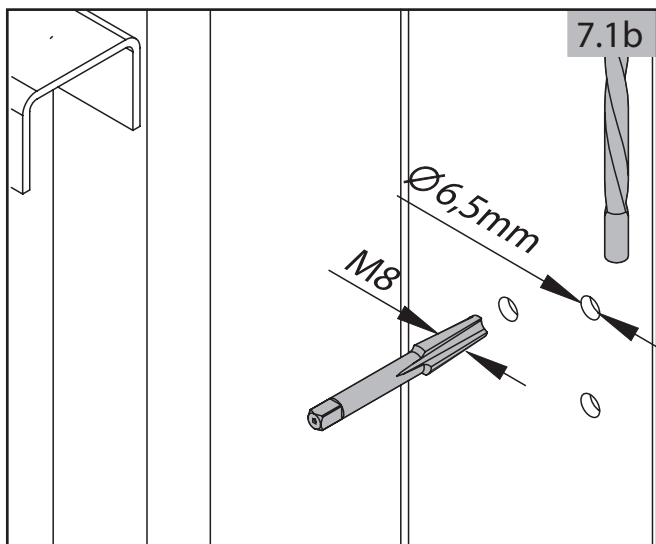

6

7

6.1a 7.1a

6.1b

7.1b

7.1c