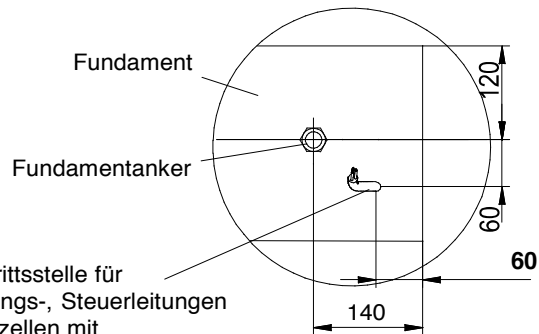

MANUELLES &  
ELEKTRISCHES  
SCHIEBETOR B2 RECHTS

LÖWE  
DER ZAUNEXPERTE

Fundamentplan und  
Montageanleitung

**LÖWE**  
DER ZAUNEXPERTE

FUNDAMENTPLAN  
SCHIEBETOR  
MONTAGEART 2 BOLZENSYSTEM RECHTS

Tabelle A

H	So			
	bis 3500	3501-4000	4001-5500	5501-6000
1000	RF=1100	RF=1300	RF=1500	RF=1700
1550				
1551	RF=1100	RF=1300	RF=1500	RF=1700
1950				

konventionelle Zaunlinie  
Schublinie des Torflügels.

Grundstück

B - für das automatisch bediente Tor

Die Austrittsstelle für Versorgungs-, Steuerleitungen und Fotozellen mit Montagereserve 1000<sup>(2)</sup>

Bemerkungen:

- 1 Versorgungsleitungen bei dem Abstand von der Versorgungsquelle <30[m]: 2x1,5, und bei dem Abstand >30[m]: 2x2,5
- 2 Montagereserve: 1000mm für die automatischen sowie manuellen Tore, in denen der Antrieb später montiert wird
- 3 Die Oberkante der Fundamentanker müssen auf gleicher Höhe eingebaut werden
- 4 Behalten Sie eine ABSOLUTE Flucht während man die Fundamentanker betoniert.
- 5 Es ist erforderlich, die Fundamentanker senkrecht einzusetzen.
- 6 Man darf den Querschnitt von Versorgungs- und Steuerleitungen nicht ändern, was Installationsschwierigkeiten verursachen kann.