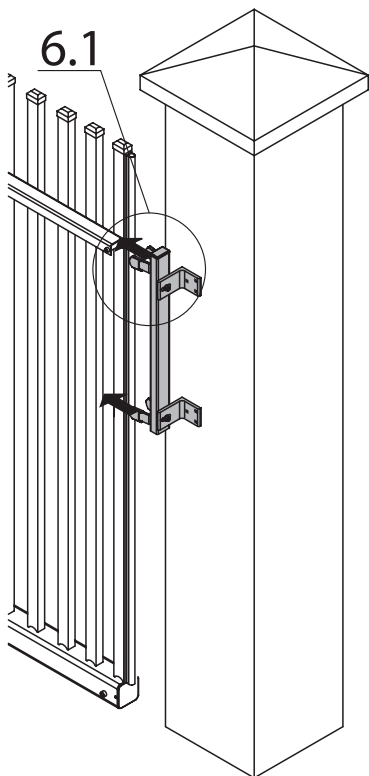

B - für das automatisch bediente Tor

Die Austrittsstelle für Versorgungs-, Steuerleitungen und Fotozellen mit Montagereserve 1000<sup>(2)</sup>

Bemerkungen:

- 1 Versorgungsleitungen bei dem Abstand von der Versorgungsquelle <30[m]: 2x1,5, und bei dem Abstand >30[m]: 2x2,5
- 2 Montagereserve: 1000mm für die automatischen sowie manuellen Tore, in denen der Antrieb später montiert wird
- 3 Die Oberkante der Fundamentanker müssen auf gleicher Höhe eingebaut werden
- 4 Behalten Sie eine ABSOLUTE Flucht während man die Fundamentanker betoniert.
- 5 Es ist erforderlich, die Fundamentanker senkrecht einzusetzen.
- 6 Man darf den Querschnitt von Versorgungs- und Steuerleitungen nicht ändern, was Installationsschwierigkeiten verursachen kann.

**LÖWE**  
DER ZAUNEXPERTE

**MONTAGEANLEITUNG  
SCHIEBETOR  
MONTAGEART 2 BOLZENSYSTEM RECHTS**

0

Abbreviations:  $S_w$  - driveway opening,  $L_1$  - distance between anchors

1

2

6

7