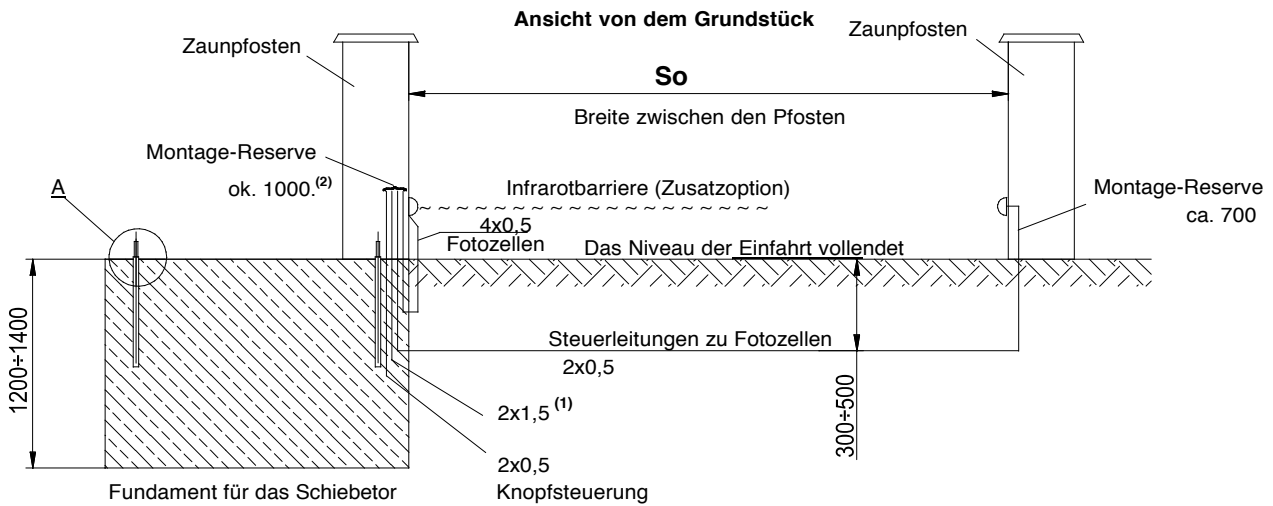

MANUELLES &  
ELEKTRISCHES  
SCHIEBETOR B2 RECHTS

LÖWE  
DER ZAUNEXPERTE

Fundamentplan und  
Montageanleitung

**LÖWE**  
DER ZAUNEXPERTE

FUNDAMENTPLAN  
SCHIEBETOR  
MONTAGEART 2 BOLZENSYSTEM RECHTS

Tabelle A

H	So			
	bis 3500	3501-4000	4001-5500	5501-6000
1000	RF=1100	RF=1300	RF=1500	RF=1700
1550				
1551	RF=1100	RF=1300	RF=1500	RF=1700
1950				

konventionelle Zaunlinie  
Schublinie des Torflügels.

Grundstück

B - für das automatisch bediente Tor

Die Austrittsstelle für Versorgungs-, Steuerleitungen und Fotozellen mit Montagereserve 1000<sup>(2)</sup>

Bemerkungen:

- 1 Versorgungsleitungen bei dem Abstand von der Versorgungsquelle <30[m]: 2x1,5, und bei dem Abstand >30[m]: 2x2,5
- 2 Montagereserve: 1000mm für die automatischen sowie manuellen Tore, in denen der Antrieb später montiert wird
- 3 Die Oberkante der Fundamentanker müssen auf gleicher Höhe eingebaut werden
- 4 Behalten Sie eine ABSOLUTE Flucht während man die Fundamentanker betoniert.
- 5 Es ist erforderlich, die Fundamentanker senkrecht einzusetzen.
- 6 Man darf den Querschnitt von Versorgungs- und Steuerleitungen nicht ändern, was Installationsschwierigkeiten verursachen kann.