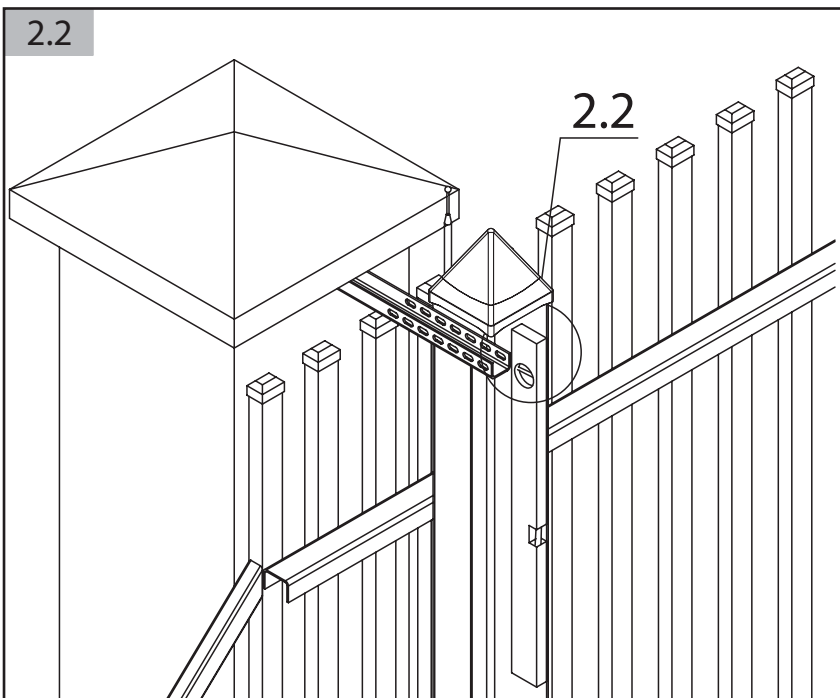

B - für das automatisch bediente Tor

Die Austrittsstelle für Versorgungs-, Steuerleitungen und Fotozellen mit Montagereserve 1000<sup>(2)</sup>

Bemerkungen:

- 1 Versorgungsleitungen bei dem Abstand von der Versorgungsquelle <30[m]: 2x1,5, und bei dem Abstand >30[m]: 2x2,5
- 2 Montagereserve: 1000mm für die automatischen sowie manuellen Tore, in denen der Antrieb später montiert wird
- 3 Die Oberkante der Fundamentanker müssen auf gleicher Höhe eingebaut werden
- 4 Behalten Sie eine ABSOLUTE Flucht während man die Fundamentanker betoniert.
- 5 Es ist erforderlich, die Fundamentanker senkrecht einzusetzen.
- 6 Man darf den Querschnitt von Versorgungs- und Steuerleitungen nicht ändern, was Installationsschwierigkeiten verursachen kann.

**LÖWE**  
DER ZAUNEXPERTE

**MONTAGEANLEITUNG  
SCHIEBETOR  
MONTAGEART 2 BOLZENSYSTEM RECHTS**

0

Abbreviations:  $S_w$  - driveway opening,  $L_1$  - distance between anchors

1

2

6

7