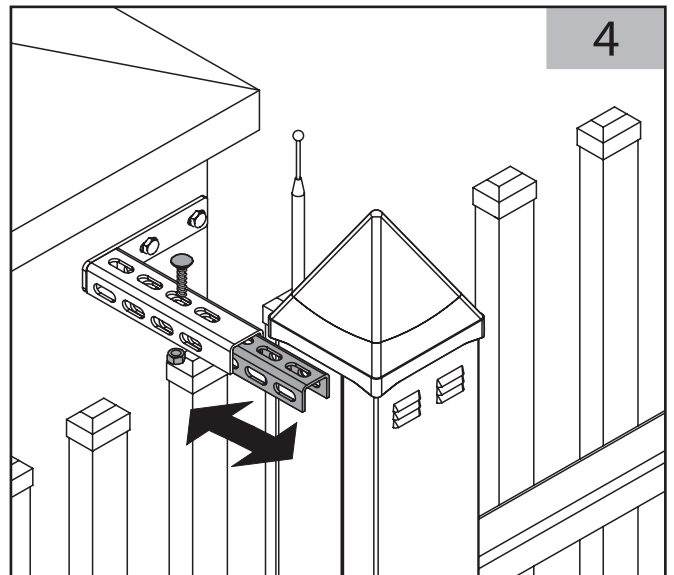

B - für das automatisch bediente Tor

Die Austrittsstelle für Versorgungs-, Steuerleitungen und Fotozellen mit Montagereserve 1000<sup>(2)</sup>

Bemerkungen:

- 1 Versorgungsleitungen bei dem Abstand von der Versorgungsquelle <30[m]: 2x1,5, und bei dem Abstand >30[m]: 2x2,5
- 2 Montagereserve: 1000mm für die automatischen sowie manuellen Tore, in denen der Antrieb später montiert wird
- 3 Die Oberkante der Fundamentanker müssen auf gleicher Höhe eingebaut werden
- 4 Behalten Sie eine ABSOLUTE Flucht während man die Fundamentanker betoniert.
- 5 Es ist erforderlich, die Fundamentanker senkrecht einzusetzen.
- 6 Man darf den Querschnitt von Versorgungs- und Steuerleitungen nicht ändern, was Installationsschwierigkeiten verursachen kann.

 <p><b>LÖWE</b> DER ZAUNEXPERTE</p> <p>Am Lückefeld 76 15831 Mahlow Tel. 03379 / 3179797 Fax. 030 / 36404266 info@loewe-zaun.de www.loewe-zaun.de</p>	FUNDAMENTPLAN	
		Privatzäunsysteme: Schiebetor (RECHTS) Montagehinweise <b>MONTAGE TYP B-2</b>

**LÖWE**  
DER ZAUNEXPERTE

**MONTAGEANLEITUNG  
SCHIEBETOR  
MONTAGEART 2 BOLZENSYSTEM RECHTS**

0

Abbreviations:  $S_w$  - driveway opening,  $L_1$  - distance between anchors

1

2

6

7