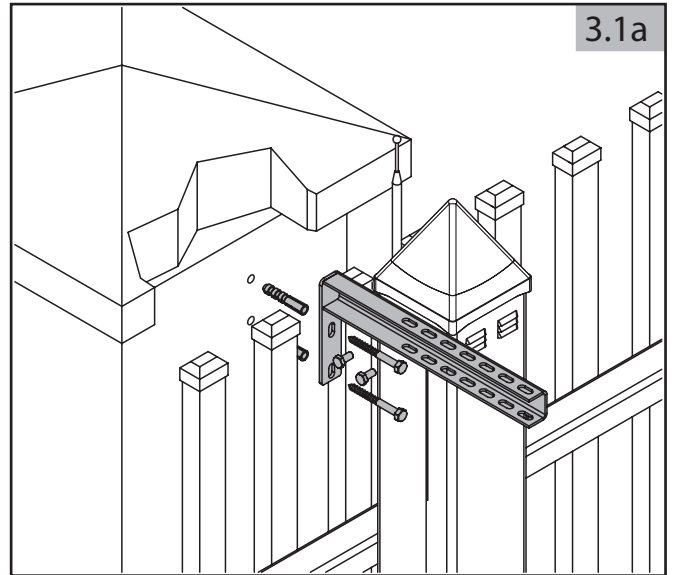

B - für das automatisch bediente Tor

Die Austrittsstelle für Versorgungs-, Steuerleitungen und Fotozellen mit Montagereserve 1000<sup>(2)</sup>

Bemerkungen:

- 1 Versorgungsleitungen bei dem Abstand von der Versorgungsquelle <30[m]: 2x1,5, und bei dem Abstand >30[m]: 2x2,5
- 2 Montagereserve: 1000mm für die automatischen sowie manuellen Tore, in denen der Antrieb später montiert wird
- 3 Die Oberkante der Fundamentanker müssen auf gleicher Höhe eingebaut werden
- 4 Behalten Sie eine ABSOLUTE Flucht während man die Fundamentanker betoniert.
- 5 Es ist erforderlich, die Fundamentanker senkrecht einzusetzen.
- 6 Man darf den Querschnitt von Versorgungs- und Steuerleitungen nicht ändern, was Installationsschwierigkeiten verursachen kann.

**LÖWE**  
DER ZAUNEXPERTE

**MONTAGEANLEITUNG  
SCHIEBETOR  
MONTAGEART 2 BOLZENSYSTEM RECHTS**

0

Abbreviations:  $S_w$  - driveway opening,  $L_1$  - distance between anchors

1

2

6

7