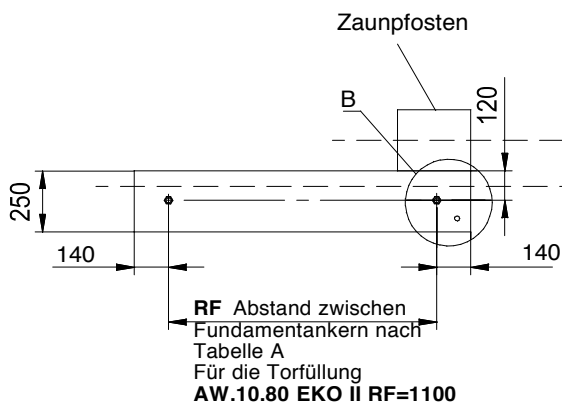

MANUELLES &  
ELEKTRISCHES  
SCHIEBETOR B2 RECHTS

LÖWE  
DER ZAUNEXPERTE

Fundamentplan und  
Montageanleitung

**LÖWE**  
DER ZAUNEXPERTE

FUNDAMENTPLAN  
SCHIEBETOR  
MONTAGEART 2 BOLZENSYSTEM RECHTS

Tabelle A

H	So			
	bis 3500	3501-4000	4001-5500	5501-6000
1000	RF=1100	RF=1300	RF=1500	RF=1700
1550				
1551	RF=1100	RF=1300	RF=1500	RF=1700
1950				

konventionelle Zaunlinie  
Schublinie des Torflügels.

Grundstück

B - für das automatisch bediente Tor

Die Austrittsstelle für Versorgungs-, Steuerleitungen und Fotozellen mit Montagereserve 1000<sup>(2)</sup>

Bemerkungen:

- 1 Versorgungsleitungen bei dem Abstand von der Versorgungsquelle <30[m]: 2x1,5, und bei dem Abstand >30[m]: 2x2,5
- 2 Montagereserve: 1000mm für die automatischen sowie manuellen Tore, in denen der Antrieb später montiert wird
- 3 Die Oberkante der Fundamentanker müssen auf gleicher Höhe eingebaut werden
- 4 Behalten Sie eine ABSOLUTE Flucht während man die Fundamentanker betoniert.
- 5 Es ist erforderlich, die Fundamentanker senkrecht einzusetzen.
- 6 Man darf den Querschnitt von Versorgungs- und Steuerleitungen nicht ändern, was Installationsschwierigkeiten verursachen kann.