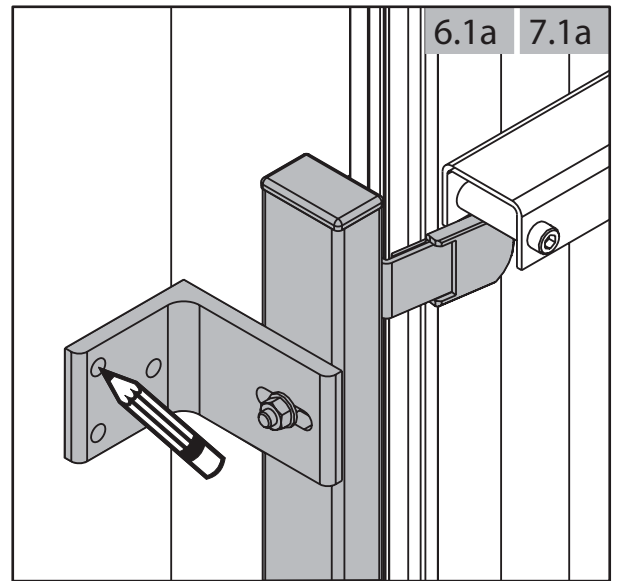

Tabelle A

H	So			
	bis 3500	3501-4000	4001-5500	5501-6000
1000	RF=1100	RF=1300	RF=1500	RF=1700
1550				
1551	RF=1100	RF=1300	RF=1500	RF=1700
1950				

B - für das automatisch bediente Tor

Bemerkungen

- 1 Versorgungsleitungen bei dem Abstand von der Versorgungsquelle <30[m]: 2x1,5 und bei dem Abstand >30[m]: 2x2,5.
- 2 Montagereserve: 1000mm für die automatischen sowie manuellen Tore, in denen der Antrieb später montiert wird
- 3 Die Oberkante der Fundamentanker müssen auf gleicher Höhe eingebaut werden
- 4 Behalten Sie eine ABSOLUTE Flucht während man die Fundamentanker betoniert.
- 5 Es ist erforderlich, die Fundamentanker senkrecht einzusetzen.
- 6 Man darf den Querschnitt von Versorgungs- und Steuerleitungen nicht ändern, was Installationsschwierigkeiten verursachen kann.

LÖWE
DER ZAUNEXPERTE

**MONTAGEANLEITUNG
SCHIEBETOR
MONTAGEART 2 BOLZENSYSTEM LINKS**

0

Abbreviations: S_w - driveway opening, L_1 - distance between anchors

1

2

6

7