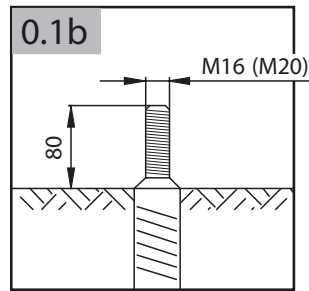

Tabelle A

H	So			
	bis 3500	3501-4000	4001-5500	5501-6000
1000	RF=1100	RF=1300	RF=1500	RF=1700
1550				
1551	RF=1100	RF=1300	RF=1500	RF=1700
1950				

B - für das automatisch bediente Tor

Bemerkungen

- 1 Versorgungsleitungen bei dem Abstand von der Versorgungsquelle <30[m]: 2x1,5 und bei dem Abstand >30[m]: 2x2,5.
- 2 Montagereserve: 1000mm für die automatischen sowie manuellen Tore, in denen der Antrieb später montiert wird
- 3 Die Oberkante der Fundamentanker müssen auf gleicher Höhe eingebaut werden
- 4 Behalten Sie eine ABSOLUTE Flucht während man die Fundamentanker betoniert.
- 5 Es ist erforderlich, die Fundamentanker senkrecht einzusetzen.
- 6 Man darf den Querschnitt von Versorgungs- und Steuerleitungen nicht ändern, was Installationsschwierigkeiten verursachen kann.

 <p>LÖWE DER ZAUNEXPERTE</p> <p>Am Lückefeld 76 15831 Mahlow Tel. 03379 / 313797 Fax. 030 / 36404266 info@loewe-zaun.de www.loewe-zaun.de</p>	FUNDAMENTPLAN	
	 	Privatzaunsysteme: Schiebetor (LINKS) Montagehinweis MONTAGE TYP B-2

LÖWE
DER ZAUNEXPERTE

**MONTAGEANLEITUNG
SCHIEBETOR
MONTAGEART 2 BOLZENSYSTEM LINKS**

0

Abbreviations: S_w - driveway opening, L_1 - distance between anchors

1

2

6

7