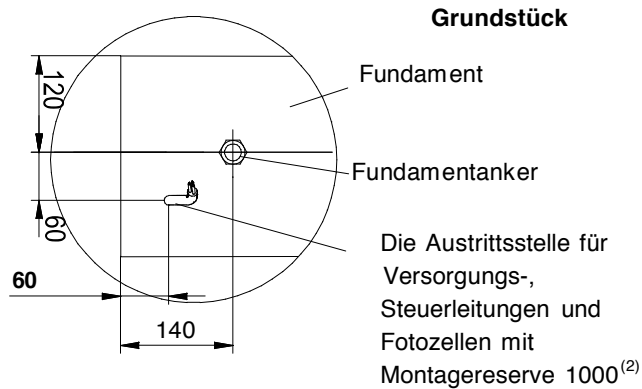

MANUELLES &
ELEKTRISCHES
SCHIEBETOR B2 LINKS

LÖWE
DER ZAUNEXPERTE

Fundamentplan und
Montageanleitung

LÖWE
DER ZAUNEXPERTE

FUNDAMENTPLAN
SCHIEBETOR
MONTAGEART 2 BOLZENSYSTEM LINKS

Ansicht von dem Grundstück

Tabelle A

H	So			
	bis 3500	3501-4000	4001-5500	5501-6000
1000	RF=1100	RF=1300	RF=1500	RF=1700
1550				
1551	RF=1100	RF=1300	RF=1500	RF=1700
1950				

B - für das automatisch bediente Tor

Bemerkungen

- 1 Versorgungsleitungen bei dem Abstand von der Versorgungsquelle <30[m]: 2x1,5 und bei dem Abstand >30[m]: 2x2,5.
- 2 Montagereserve: 1000mm für die automatischen sowie manuellen Tore, in denen der Antrieb später montiert wird
- 3 Die Oberkante der Fundamentanker müssen auf gleicher Höhe eingebaut werden
- 4 Behalten Sie eine ABSOLUTE Flucht während man die Fundamentanker betoniert.
- 5 Es ist erforderlich, die Fundamentanker senkrecht einzusetzen.
- 6 Man darf den Querschnitt von Versorgungs- und Steuerleitungen nicht ändern, was Installationsschwierigkeiten verursachen kann.