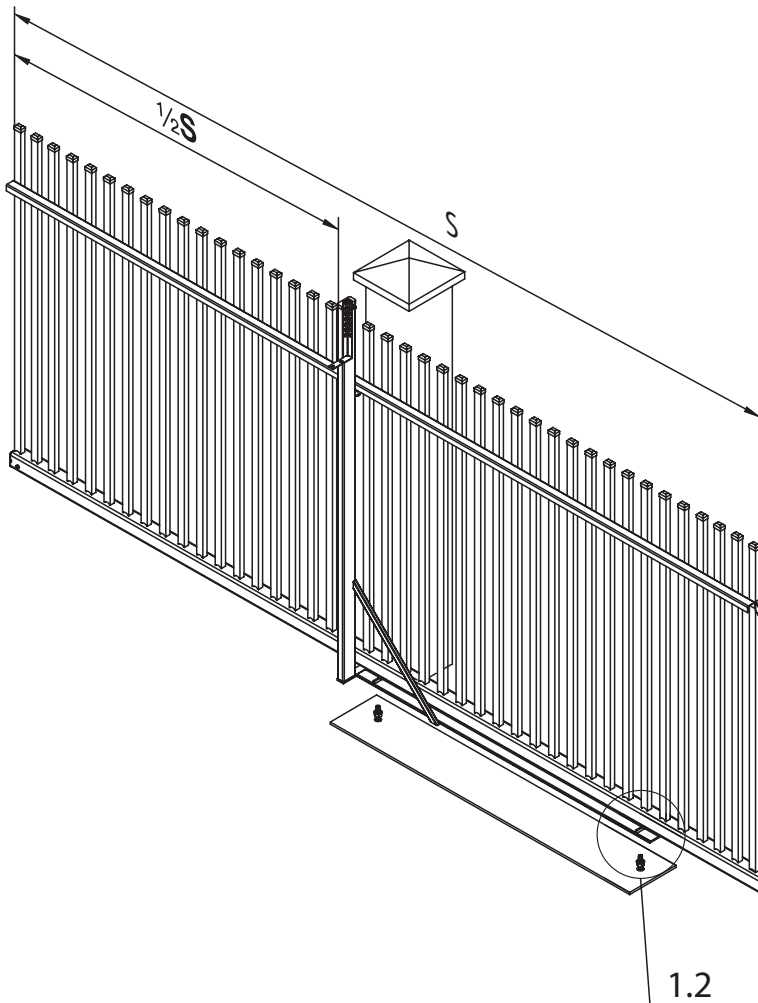

Tabelle A

H	So			
	bis 3500	3501-4000	4001-5500	5501-6000
1000	RF=1100	RF=1300	RF=1500	RF=1700
1550				
1551	RF=1100	RF=1300	RF=1500	RF=1700
1950				

B - für das automatisch bediente Tor

Bemerkungen

- 1 Versorgungsleitungen bei dem Abstand von der Versorgungsquelle <30[m]: 2x1,5 und bei dem Abstand >30[m]: 2x2,5.
- 2 Montagereserve: 1000mm für die automatischen sowie manuellen Tore, in denen der Antrieb später montiert wird
- 3 Die Oberkante der Fundamentanker müssen auf gleicher Höhe eingebaut werden
- 4 Behalten Sie eine ABSOLUTE Flucht während man die Fundamentanker betoniert.
- 5 Es ist erforderlich, die Fundamentanker senkrecht einzusetzen.
- 6 Man darf den Querschnitt von Versorgungs- und Steuerleitungen nicht ändern, was Installationsschwierigkeiten verursachen kann.

LÖWE
DER ZAUNEXPERTE

**MONTAGEANLEITUNG
SCHIEBETOR
MONTAGEART 2 BOLZENSYSTEM LINKS**

0

Abbreviations: S_w - driveway opening, L_1 - distance between anchors

1

2

6

7