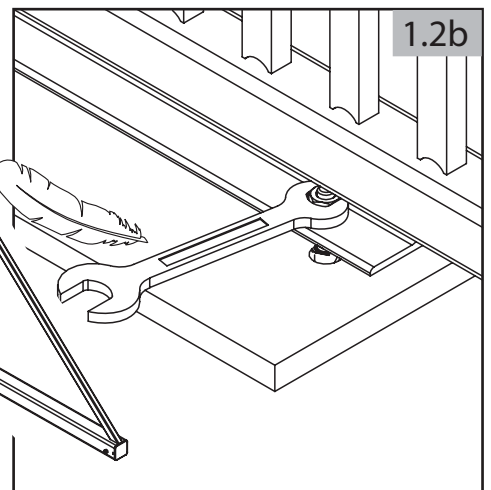

Tabelle A

H	So			
	bis 3500	3501-4000	4001-5500	5501-6000
1000	RF=1100	RF=1300	RF=1500	RF=1700
1550				
1551	RF=1100	RF=1300	RF=1500	RF=1700
1950				

B - für das automatisch bediente Tor

Bemerkungen

- 1 Versorgungsleitungen bei dem Abstand von der Versorgungsquelle <30[m]: 2x1,5 und bei dem Abstand >30[m]: 2x2,5.
- 2 Montagereserve: 1000mm für die automatischen sowie manuellen Tore, in denen der Antrieb später montiert wird
- 3 Die Oberkante der Fundamentanker müssen auf gleicher Höhe eingebaut werden
- 4 Behalten Sie eine ABSOLUTE Flucht während man die Fundamentanker betoniert.
- 5 Es ist erforderlich, die Fundamentanker senkrecht einzusetzen.
- 6 Man darf den Querschnitt von Versorgungs- und Steuerleitungen nicht ändern, was Installationsschwierigkeiten verursachen kann.

LÖWE
DER ZAUNEXPERTE

**MONTAGEANLEITUNG
SCHIEBETOR
MONTAGEART 2 BOLZENSYSTEM LINKS**

0

Abbreviations: S_w - driveway opening, L_1 - distance between anchors

1

2

6

7