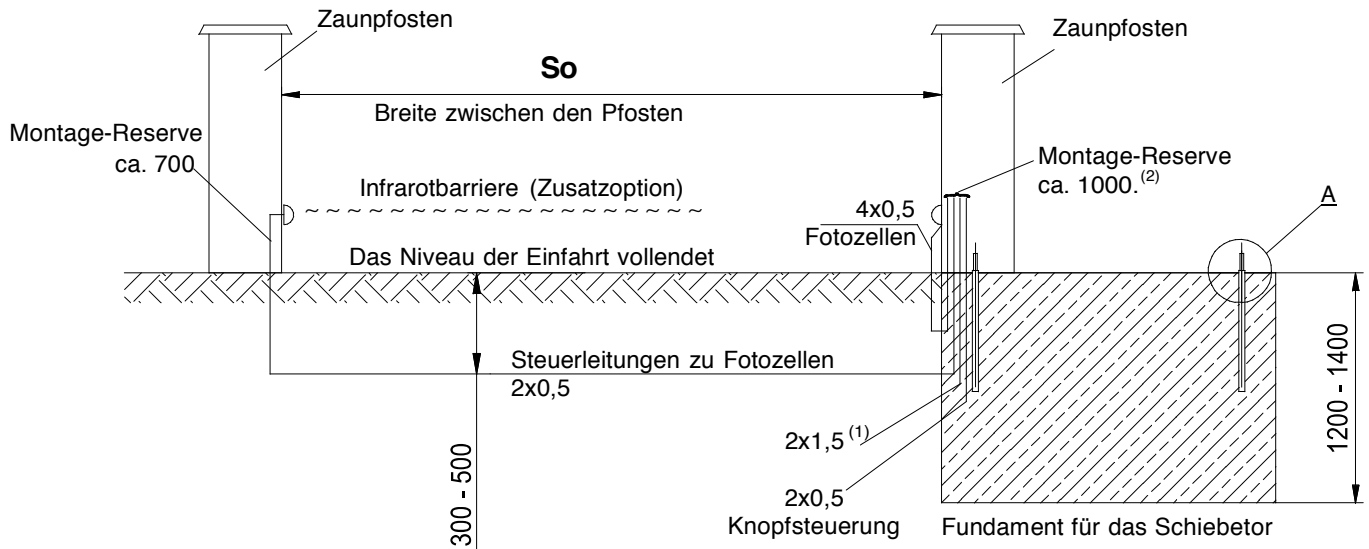

MANUELLES &
ELEKTRISCHES
SCHIEBETOR B2 LINKS

LÖWE
DER ZAUNEXPERTE

Fundamentplan und
Montageanleitung

LÖWE
DER ZAUNEXPERTE

FUNDAMENTPLAN
SCHIEBETOR
MONTAGEART 2 BOLZENSYSTEM LINKS

Ansicht von dem Grundstück

Tabelle A

H	So			
	bis 3500	3501-4000	4001-5500	5501-6000
1000	RF=1100	RF=1300	RF=1500	RF=1700
1550				
1551	RF=1100	RF=1300	RF=1500	RF=1700
1950				

B - für das automatisch bediente Tor

Bemerkungen

- 1 Versorgungsleitungen bei dem Abstand von der Versorgungsquelle <30[m]: 2x1,5 und bei dem Abstand >30[m]: 2x2,5.
- 2 Montagereserve: 1000mm für die automatischen sowie manuellen Tore, in denen der Antrieb später montiert wird
- 3 Die Oberkante der Fundamentanker müssen auf gleicher Höhe eingebaut werden
- 4 Behalten Sie eine ABSOLUTE Flucht während man die Fundamentanker betoniert.
- 5 Es ist erforderlich, die Fundamentanker senkrecht einzusetzen.
- 6 Man darf den Querschnitt von Versorgungs- und Steuerleitungen nicht ändern, was Installationsschwierigkeiten verursachen kann.

 <p>LÖWE DER ZAUNEXPERTE</p> <p>Am Lückefeld 76 15831 Mahlow Tel. 03379 / 313797 Fax. 030 / 36404266 info@loewe-zaun.de www.loewe-zaun.de</p>	FUNDAMENTPLAN	
	 	Privatzaunsysteme: Schiebetor (LINKS) Montagehinweis MONTAGE TYP B-2

LÖWE
DER ZAUNEXPERTE

**MONTAGEANLEITUNG
SCHIEBETOR
MONTAGEART 2 BOLZENSYSTEM LINKS**

0

Abbreviations: S_w - driveway opening, L_1 - distance between anchors

1

2

6

7