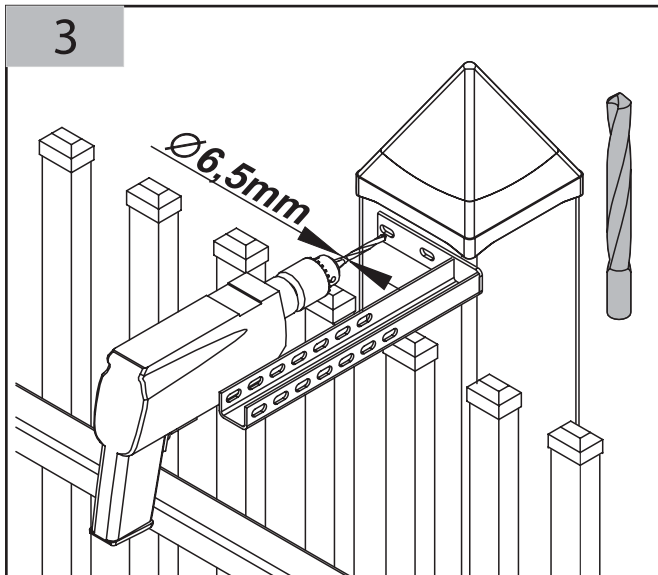

Tabelle A

H	So			
	bis 3500	3501-4000	4001-5500	5501-6000
1000	RF=1100	RF=1300	RF=1500	RF=1700
1550				
1551	RF=1100	RF=1300	RF=1500	RF=1700
1950				

B - für das automatisch bediente Tor

Bemerkungen

- 1 Versorgungsleitungen bei dem Abstand von der Versorgungsquelle <30[m]: 2x1,5 und bei dem Abstand >30[m]: 2x2,5.
- 2 Montagereserve: 1000mm für die automatischen sowie manuellen Tore, in denen der Antrieb später montiert wird
- 3 Die Oberkante der Fundamentanker müssen auf gleicher Höhe eingebaut werden
- 4 Behalten Sie eine ABSOLUTE Flucht während man die Fundamentanker betoniert.
- 5 Es ist erforderlich, die Fundamentanker senkrecht einzusetzen.
- 6 Man darf den Querschnitt von Versorgungs- und Steuerleitungen nicht ändern, was Installationsschwierigkeiten verursachen kann.

LÖWE
DER ZAUNEXPERTE

**MONTAGEANLEITUNG
SCHIEBETOR
MONTAGEART 2 BOLZENSYSTEM LINKS**

0

Abbreviations: S_w - driveway opening, L_1 - distance between anchors

1

2

6

7