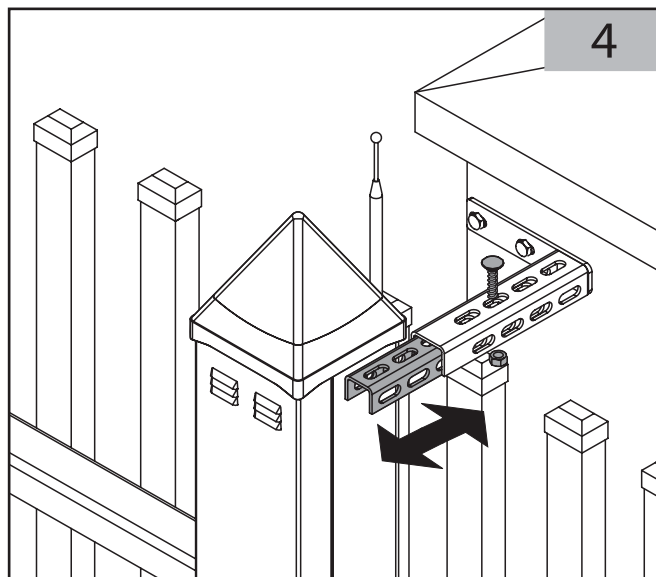

Tabelle A

H	So			
	bis 3500	3501-4000	4001-5500	5501-6000
1000	RF=1100	RF=1300	RF=1500	RF=1700
1550				
1551	RF=1100	RF=1300	RF=1500	RF=1700
1950				

B - für das automatisch bediente Tor

Bemerkungen

- 1 Versorgungsleitungen bei dem Abstand von der Versorgungsquelle <30[m]: 2x1,5 und bei dem Abstand >30[m]: 2x2,5.
- 2 Montagereserve: 1000mm für die automatischen sowie manuellen Tore, in denen der Antrieb später montiert wird
- 3 Die Oberkante der Fundamentanker müssen auf gleicher Höhe eingebaut werden
- 4 Behalten Sie eine ABSOLUTE Flucht während man die Fundamentanker betoniert.
- 5 Es ist erforderlich, die Fundamentanker senkrecht einzusetzen.
- 6 Man darf den Querschnitt von Versorgungs- und Steuerleitungen nicht ändern, was Installationsschwierigkeiten verursachen kann.

LÖWE
DER ZAUNEXPERTE

**MONTAGEANLEITUNG
SCHIEBETOR
MONTAGEART 2 BOLZENSYSTEM LINKS**

0

Abbreviations: S_w - driveway opening, L_1 - distance between anchors

1

2

6

7