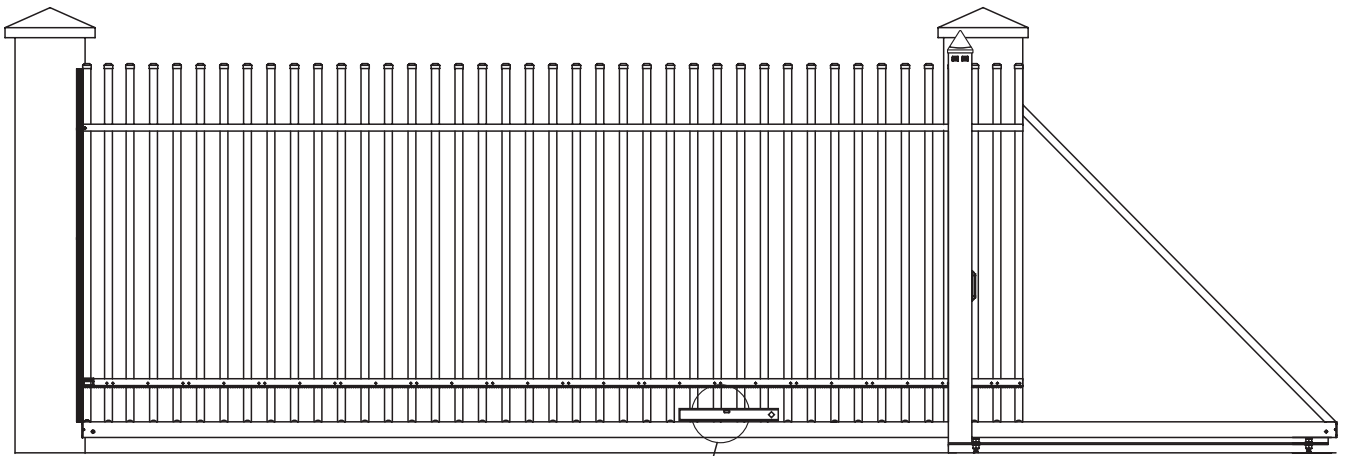

MANUELLES &
ELEKTRISCHES
SCHIEBETOR B2 LINKS

LÖWE
DER ZAUNEXPERTE

Fundamentplan und
Montageanleitung

LÖWE
DER ZAUNEXPERTE

FUNDAMENTPLAN
SCHIEBETOR
MONTAGEART 2 BOLZENSYSTEM LINKS

Ansicht von dem Grundstück

Tabelle A

H	So			
	bis 3500	3501-4000	4001-5500	5501-6000
1000	RF=1100	RF=1300	RF=1500	RF=1700
1550				
1551	RF=1100	RF=1300	RF=1500	RF=1700
1950				

B - für das automatisch bediente Tor

Bemerkungen

- 1 Versorgungsleitungen bei dem Abstand von der Versorgungsquelle <30[m]: 2x1,5 und bei dem Abstand >30[m]: 2x2,5.
- 2 Montagereserve: 1000mm für die automatischen sowie manuellen Tore, in denen der Antrieb später montiert wird
- 3 Die Oberkante der Fundamentanker müssen auf gleicher Höhe eingebaut werden
- 4 Behalten Sie eine ABSOLUTE Flucht während man die Fundamentanker betoniert.
- 5 Es ist erforderlich, die Fundamentanker senkrecht einzusetzen.
- 6 Man darf den Querschnitt von Versorgungs- und Steuerleitungen nicht ändern, was Installationsschwierigkeiten verursachen kann.

 <p>LÖWE DER ZAUNEXPERTE</p> <p>Am Lückefeld 76 15831 Mahlow Tel. 03379 / 313797 Fax. 030 / 36404266 info@loewe-zaun.de www.loewe-zaun.de</p>	FUNDAMENTPLAN	
	 	Privatzaunsysteme: Schiebetor (LINKS) Montagehinweis MONTAGE TYP B-2

LÖWE
DER ZAUNEXPERTE

**MONTAGEANLEITUNG
SCHIEBETOR
MONTAGEART 2 BOLZENSYSTEM LINKS**

0

Abbreviations: S_w - driveway opening, L_1 - distance between anchors

1

2

6

7