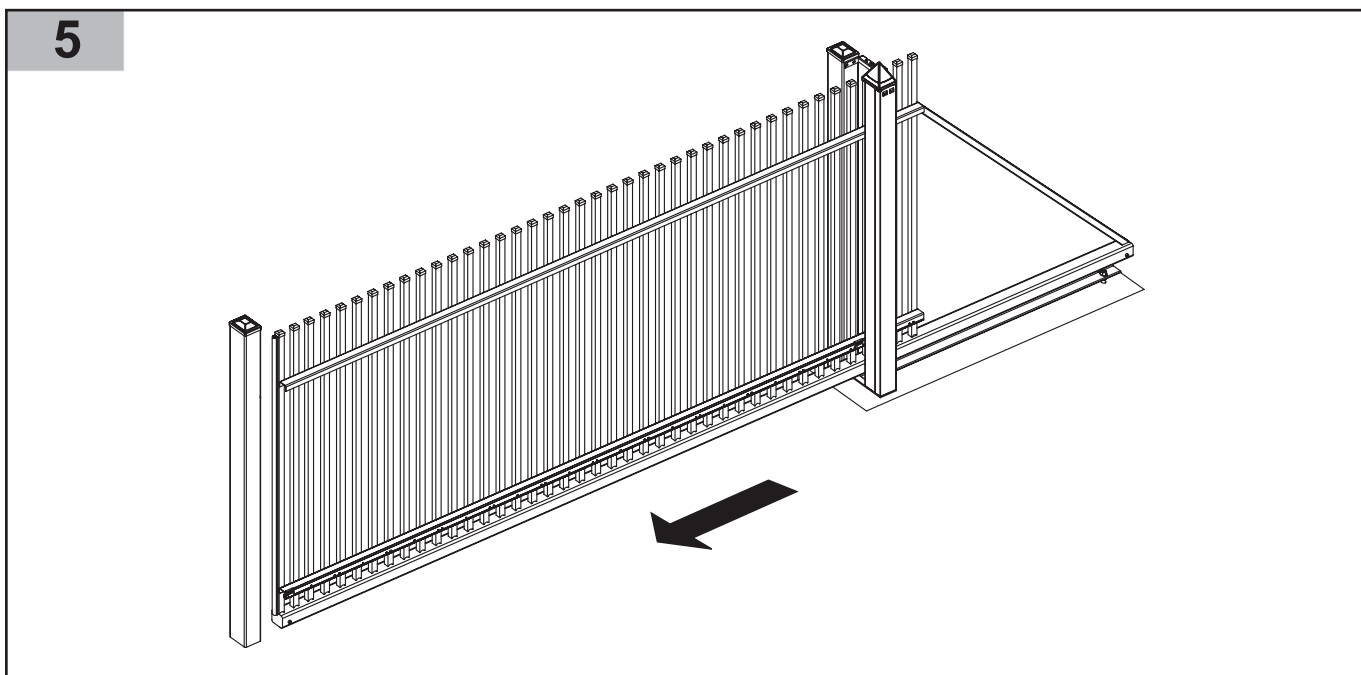

Tabelle A

H	So			
	bis 3500	3501-4000	4001-5500	5501-6000
1000	RF=1100	RF=1300	RF=1500	RF=1700
1550				
1551	RF=1100	RF=1300	RF=1500	RF=1700
1950				

B - für das automatisch bediente Tor

Bemerkungen

- 1 Versorgungsleitungen bei dem Abstand von der Versorgungsquelle <30[m]: 2x1,5 und bei dem Abstand >30[m]: 2x2,5.
- 2 Montagereserve: 1000mm für die automatischen sowie manuellen Tore, in denen der Antrieb später montiert wird
- 3 Die Oberkante der Fundamentanker müssen auf gleicher Höhe eingebaut werden
- 4 Behalten Sie eine ABSOLUTE Flucht während man die Fundamentanker betoniert.
- 5 Es ist erforderlich, die Fundamentanker senkrecht einzusetzen.
- 6 Man darf den Querschnitt von Versorgungs- und Steuerleitungen nicht ändern, was Installationsschwierigkeiten verursachen kann.

LÖWE
DER ZAUNEXPERTE

**MONTAGEANLEITUNG
SCHIEBETOR
MONTAGEART 2 BOLZENSYSTEM LINKS**

0

Abbreviations: S_w - driveway opening, L_1 - distance between anchors

1

2

6

7