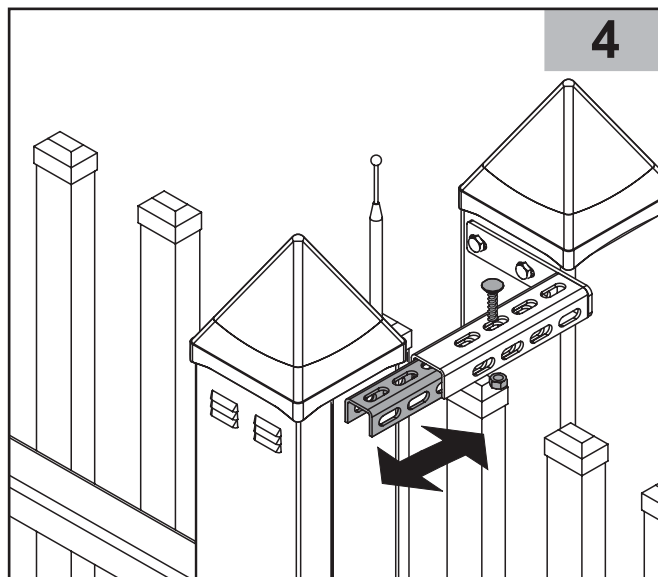

Tabelle A

H	So			
	bis 3500	3501-4000	4001-5500	5501-6000
1000	RF=1100	RF=1300	RF=1500	RF=1700
1550				
1551	RF=1100	RF=1300	RF=1500	RF=1700
1950				

B - für das automatisch bediente Tor

Bemerkungen

- 1 Versorgungsleitungen bei dem Abstand von der Versorgungsquelle <30[m]: 2x1,5 und bei dem Abstand >30[m]: 2x2,5.
- 2 Montagereserve: 1000mm für die automatischen sowie manuellen Tore, in denen der Antrieb später montiert wird
- 3 Die Oberkante der Fundamentanker müssen auf gleicher Höhe eingebaut werden
- 4 Behalten Sie eine ABSOLUTE Flucht während man die Fundamentanker betoniert.
- 5 Es ist erforderlich, die Fundamentanker senkrecht einzusetzen.
- 6 Man darf den Querschnitt von Versorgungs- und Steuerleitungen nicht ändern, was Installationsschwierigkeiten verursachen kann.

LÖWE
DER ZAUNEXPERTE

**MONTAGEANLEITUNG
SCHIEBETOR
MONTAGEART 2 BOLZENSYSTEM LINKS**

0

Abbreviations: S_w - driveway opening, L_1 - distance between anchors

1

2

6

7