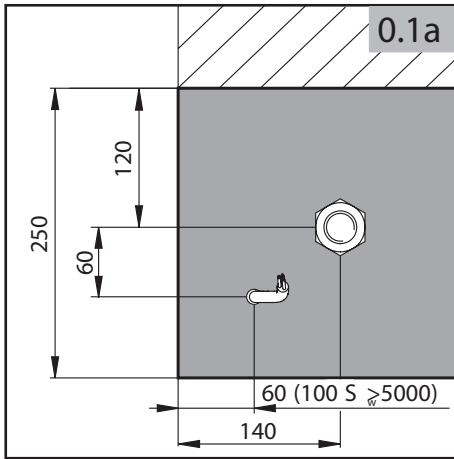

Tabelle A

H	So			
	bis 3500	3501-4000	4001-5500	5501-6000
1000	RF=1100	RF=1300	RF=1500	RF=1700
1550				
1551	RF=1100	RF=1300	RF=1500	RF=1700
1950				

B - für das automatisch bediente Tor

Bemerkungen

- 1 Versorgungsleitungen bei dem Abstand von der Versorgungsquelle <30[m]: 2x1,5 und bei dem Abstand >30[m]: 2x2,5.
- 2 Montagereserve: 1000mm für die automatischen sowie manuellen Tore, in denen der Antrieb später montiert wird
- 3 Die Oberkante der Fundamentanker müssen auf gleicher Höhe eingebaut werden
- 4 Behalten Sie eine ABSOLUTE Flucht während man die Fundamentanker betoniert.
- 5 Es ist erforderlich, die Fundamentanker senkrecht einzusetzen.
- 6 Man darf den Querschnitt von Versorgungs- und Steuerleitungen nicht ändern, was Installationsschwierigkeiten verursachen kann.

 <p>LÖWE DER ZAUNEXPERTE</p> <p>Am Lückefeld 76 15831 Mahlow Tel. 03379 / 313797 Fax. 030 / 36404266 info@loewe-zaun.de www.loewe-zaun.de</p>	FUNDAMENTPLAN	
	 	Privatzaunsysteme: Schiebetor (LINKS) Montagehinweis MONTAGE TYP B-2

LÖWE
DER ZAUNEXPERTE

**MONTAGEANLEITUNG
SCHIEBETOR
MONTAGEART 2 BOLZENSYSTEM LINKS**

0

Abbreviations: S_w - driveway opening, L_1 - distance between anchors

1

2

6

7