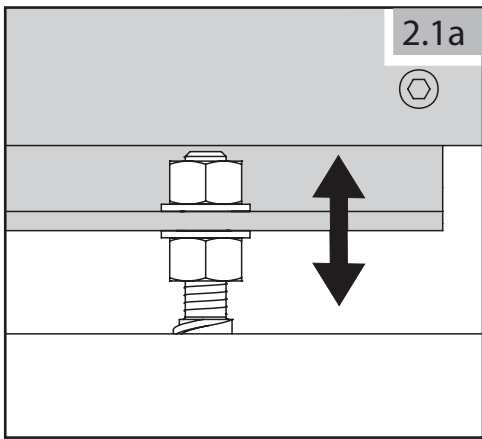

Tabelle A

H	So			
	bis 3500	3501-4000	4001-5500	5501-6000
1000	RF=1100	RF=1300	RF=1500	RF=1700
1550				
1551	RF=1100	RF=1300	RF=1500	RF=1700
1950				

B - für das automatisch bediente Tor

Bemerkungen

- 1 Versorgungsleitungen bei dem Abstand von der Versorgungsquelle <30[m]: 2x1,5 und bei dem Abstand >30[m]: 2x2,5.
- 2 Montagereserve: 1000mm für die automatischen sowie manuellen Tore, in denen der Antrieb später montiert wird
- 3 Die Oberkante der Fundamentanker müssen auf gleicher Höhe eingebaut werden
- 4 Behalten Sie eine ABSOLUTE Flucht während man die Fundamentanker betoniert.
- 5 Es ist erforderlich, die Fundamentanker senkrecht einzusetzen.
- 6 Man darf den Querschnitt von Versorgungs- und Steuerleitungen nicht ändern, was Installationsschwierigkeiten verursachen kann.

LÖWE
DER ZAUNEXPERTE

**MONTAGEANLEITUNG
SCHIEBETOR
MONTAGEART 2 BOLZENSYSTEM LINKS**

0

Abbreviations: S_w - driveway opening, L_1 - distance between anchors

1

2

6

7