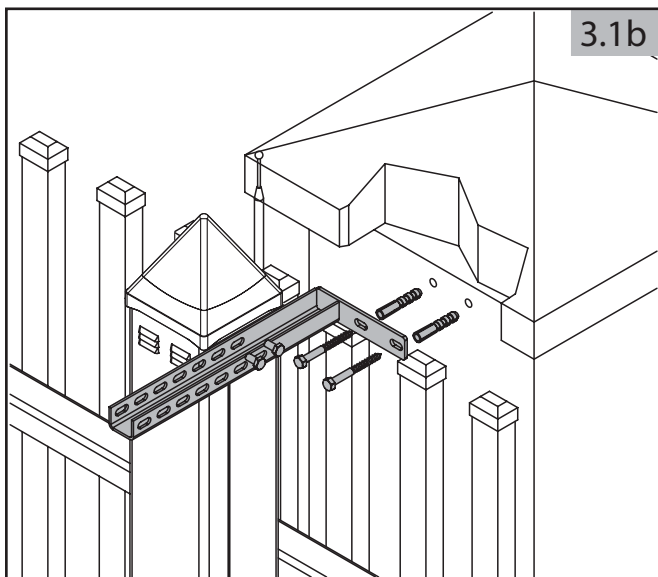

Tabelle A

H	So			
	bis 3500	3501-4000	4001-5500	5501-6000
1000	RF=1100	RF=1300	RF=1500	RF=1700
1550				
1551	RF=1100	RF=1300	RF=1500	RF=1700
1950				

B - für das automatisch bediente Tor

Bemerkungen

- 1 Versorgungsleitungen bei dem Abstand von der Versorgungsquelle <30[m]: 2x1,5 und bei dem Abstand >30[m]: 2x2,5.
- 2 Montagereserve: 1000mm für die automatischen sowie manuellen Tore, in denen der Antrieb später montiert wird
- 3 Die Oberkante der Fundamentanker müssen auf gleicher Höhe eingebaut werden
- 4 Behalten Sie eine ABSOLUTE Flucht während man die Fundamentanker betoniert.
- 5 Es ist erforderlich, die Fundamentanker senkrecht einzusetzen.
- 6 Man darf den Querschnitt von Versorgungs- und Steuerleitungen nicht ändern, was Installationsschwierigkeiten verursachen kann.

LÖWE
DER ZAUNEXPERTE

**MONTAGEANLEITUNG
SCHIEBETOR
MONTAGEART 2 BOLZENSYSTEM LINKS**

0

Abbreviations: S_w - driveway opening, L_1 - distance between anchors

1

2

6

7