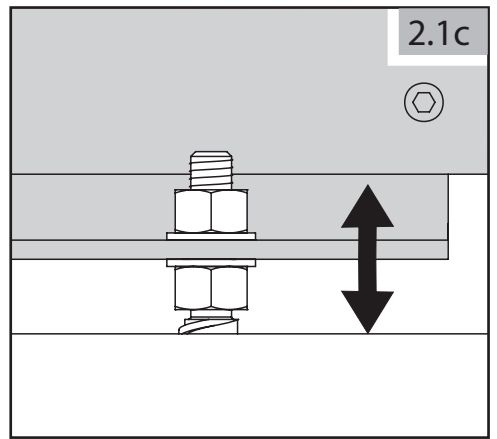

Tabelle A

H	So			
	bis 3500	3501-4000	4001-5500	5501-6000
1000	RF=1100	RF=1300	RF=1500	RF=1700
1550				
1551	RF=1100	RF=1300	RF=1500	RF=1700
1950				

B - für das automatisch bediente Tor

Bemerkungen

- 1 Versorgungsleitungen bei dem Abstand von der Versorgungsquelle <30[m]: 2x1,5 und bei dem Abstand >30[m]: 2x2,5.
- 2 Montagereserve: 1000mm für die automatischen sowie manuellen Tore, in denen der Antrieb später montiert wird
- 3 Die Oberkante der Fundamentanker müssen auf gleicher Höhe eingebaut werden
- 4 Behalten Sie eine ABSOLUTE Flucht während man die Fundamentanker betoniert.
- 5 Es ist erforderlich, die Fundamentanker senkrecht einzusetzen.
- 6 Man darf den Querschnitt von Versorgungs- und Steuerleitungen nicht ändern, was Installationsschwierigkeiten verursachen kann.

LÖWE
DER ZAUNEXPERTE

**MONTAGEANLEITUNG
SCHIEBETOR
MONTAGEART 2 BOLZENSYSTEM LINKS**

0

Abbreviations: S_w - driveway opening, L_1 - distance between anchors

1

2

6

7