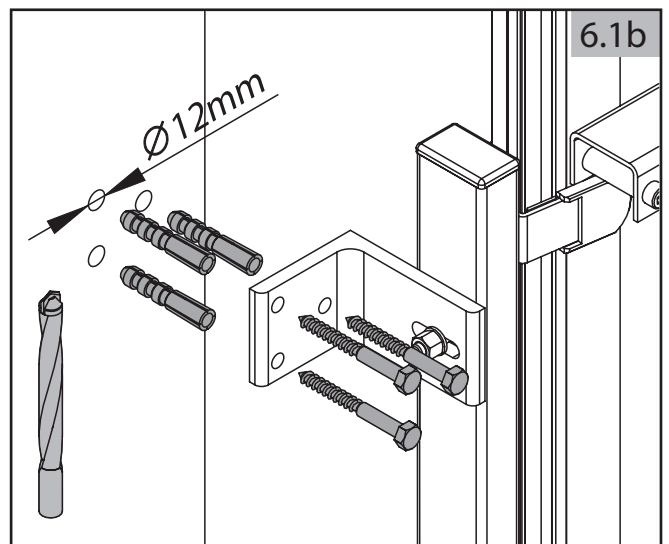

Tabelle A

H	So			
	bis 3500	3501-4000	4001-5500	5501-6000
1000	RF=1100	RF=1300	RF=1500	RF=1700
1550				
1551	RF=1100	RF=1300	RF=1500	RF=1700
1950				

B - für das automatisch bediente Tor

Bemerkungen

- 1 Versorgungsleitungen bei dem Abstand von der Versorgungsquelle <30[m]: 2x1,5 und bei dem Abstand >30[m]: 2x2,5.
- 2 Montagereserve: 1000mm für die automatischen sowie manuellen Tore, in denen der Antrieb später montiert wird
- 3 Die Oberkante der Fundamentanker müssen auf gleicher Höhe eingebaut werden
- 4 Behalten Sie eine ABSOLUTE Flucht während man die Fundamentanker betoniert.
- 5 Es ist erforderlich, die Fundamentanker senkrecht einzusetzen.
- 6 Man darf den Querschnitt von Versorgungs- und Steuerleitungen nicht ändern, was Installationsschwierigkeiten verursachen kann.

LÖWE
DER ZAUNEXPERTE

**MONTAGEANLEITUNG
SCHIEBETOR
MONTAGEART 2 BOLZENSYSTEM LINKS**

0

Abbreviations: S_w - driveway opening, L_1 - distance between anchors

1

2

6

7