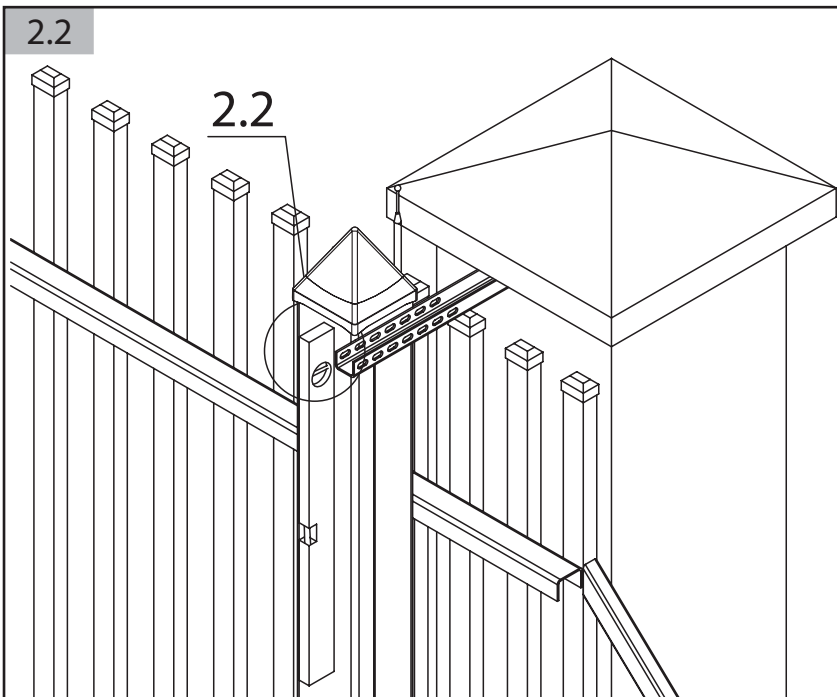

Tabelle A

H	So			
	bis 3500	3501-4000	4001-5500	5501-6000
1000	RF=1100	RF=1300	RF=1500	RF=1700
1550				
1551	RF=1100	RF=1300	RF=1500	RF=1700
1950				

B - für das automatisch bediente Tor

Bemerkungen

- 1 Versorgungsleitungen bei dem Abstand von der Versorgungsquelle <30[m]: 2x1,5 und bei dem Abstand >30[m]: 2x2,5.
- 2 Montagereserve: 1000mm für die automatischen sowie manuellen Tore, in denen der Antrieb später montiert wird
- 3 Die Oberkante der Fundamentanker müssen auf gleicher Höhe eingebaut werden
- 4 Behalten Sie eine ABSOLUTE Flucht während man die Fundamentanker betoniert.
- 5 Es ist erforderlich, die Fundamentanker senkrecht einzusetzen.
- 6 Man darf den Querschnitt von Versorgungs- und Steuerleitungen nicht ändern, was Installationsschwierigkeiten verursachen kann.

LÖWE
DER ZAUNEXPERTE

**MONTAGEANLEITUNG
SCHIEBETOR
MONTAGEART 2 BOLZENSYSTEM LINKS**

0

Abbreviations: S_w - driveway opening, L_1 - distance between anchors

1

2

6

7