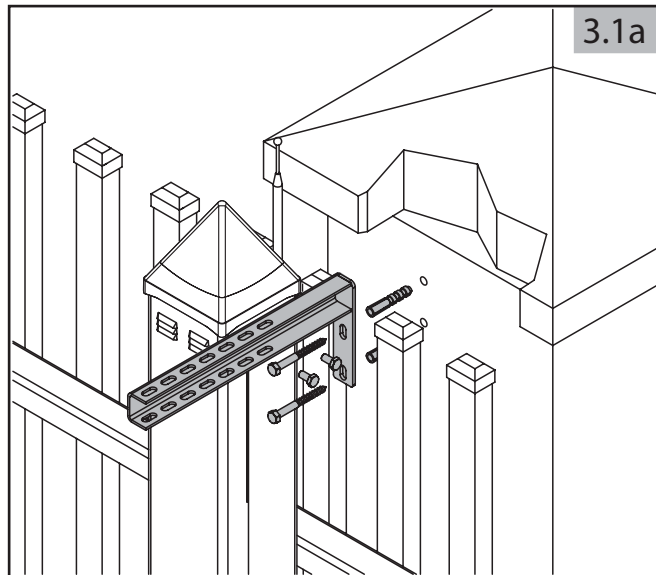

Tabelle A

H	So			
	bis 3500	3501-4000	4001-5500	5501-6000
1000	RF=1100	RF=1300	RF=1500	RF=1700
1550				
1551	RF=1100	RF=1300	RF=1500	RF=1700
1950				

B - für das automatisch bediente Tor

Bemerkungen

- 1 Versorgungsleitungen bei dem Abstand von der Versorgungsquelle <30[m]: 2x1,5 und bei dem Abstand >30[m]: 2x2,5.
- 2 Montagereserve: 1000mm für die automatischen sowie manuellen Tore, in denen der Antrieb später montiert wird
- 3 Die Oberkante der Fundamentanker müssen auf gleicher Höhe eingebaut werden
- 4 Behalten Sie eine ABSOLUTE Flucht während man die Fundamentanker betoniert.
- 5 Es ist erforderlich, die Fundamentanker senkrecht einzusetzen.
- 6 Man darf den Querschnitt von Versorgungs- und Steuerleitungen nicht ändern, was Installationsschwierigkeiten verursachen kann.

LÖWE
DER ZAUNEXPERTE

**MONTAGEANLEITUNG
SCHIEBETOR
MONTAGEART 2 BOLZENSYSTEM LINKS**

0

Abbreviations: S_w - driveway opening, L_1 - distance between anchors

1

2

6

7