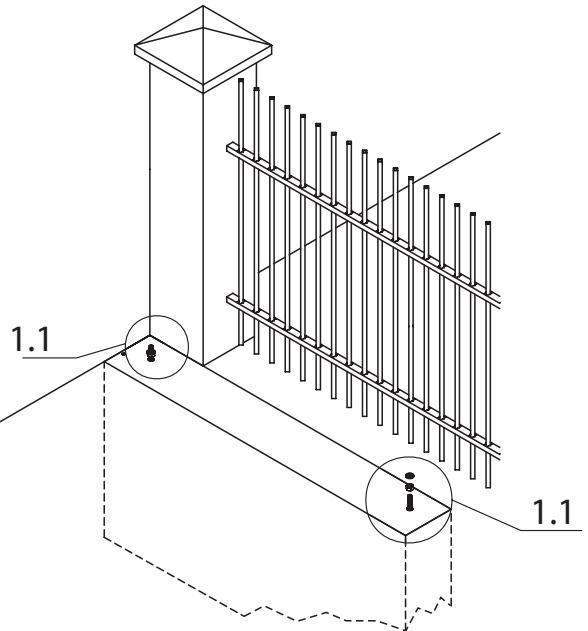

Tabelle A

H	So			
	bis 3500	3501-4000	4001-5500	5501-6000
1000	RF=1100	RF=1300	RF=1500	RF=1700
1550				
1551	RF=1100	RF=1300	RF=1500	RF=1700
1950				

B - für das automatisch bediente Tor

Bemerkungen

- 1 Versorgungsleitungen bei dem Abstand von der Versorgungsquelle <30[m]: 2x1,5 und bei dem Abstand >30[m]: 2x2,5.
- 2 Montagereserve: 1000mm für die automatischen sowie manuellen Tore, in denen der Antrieb später montiert wird
- 3 Die Oberkante der Fundamentanker müssen auf gleicher Höhe eingebaut werden
- 4 Behalten Sie eine ABSOLUTE Flucht während man die Fundamentanker betoniert.
- 5 Es ist erforderlich, die Fundamentanker senkrecht einzusetzen.
- 6 Man darf den Querschnitt von Versorgungs- und Steuerleitungen nicht ändern, was Installationsschwierigkeiten verursachen kann.

LÖWE
DER ZAUNEXPERTE

**MONTAGEANLEITUNG
SCHIEBETOR
MONTAGEART 2 BOLZENSYSTEM LINKS**

0

Abbreviations: S_w - driveway opening, L_1 - distance between anchors

1

2

6

7