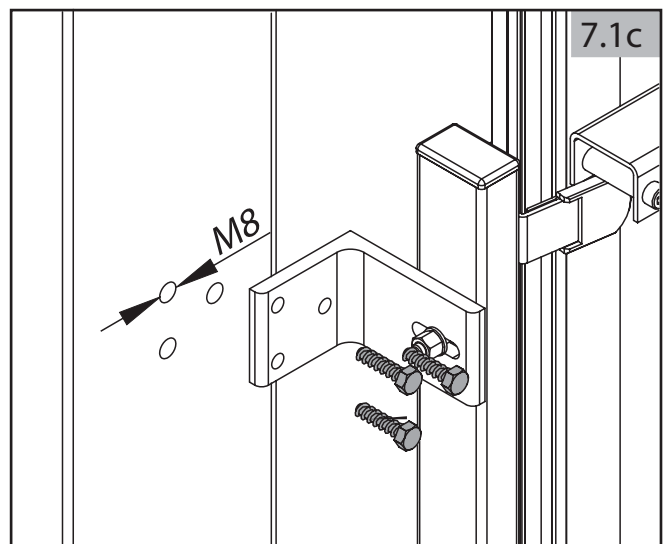

Tabelle A

H	So			
	bis 3500	3501-4000	4001-5500	5501-6000
1000	RF=1100	RF=1300	RF=1500	RF=1700
1550				
1551	RF=1100	RF=1300	RF=1500	RF=1700
1950				

B - für das automatisch bediente Tor

Bemerkungen

- 1 Versorgungsleitungen bei dem Abstand von der Versorgungsquelle <30[m]: 2x1,5 und bei dem Abstand >30[m]: 2x2,5.
- 2 Montagereserve: 1000mm für die automatischen sowie manuellen Tore, in denen der Antrieb später montiert wird
- 3 Die Oberkante der Fundamentanker müssen auf gleicher Höhe eingebaut werden
- 4 Behalten Sie eine ABSOLUTE Flucht während man die Fundamentanker betoniert.
- 5 Es ist erforderlich, die Fundamentanker senkrecht einzusetzen.
- 6 Man darf den Querschnitt von Versorgungs- und Steuerleitungen nicht ändern, was Installationsschwierigkeiten verursachen kann.

LÖWE
DER ZAUNEXPERTE

**MONTAGEANLEITUNG
SCHIEBETOR
MONTAGEART 2 BOLZENSYSTEM LINKS**

0

Abbreviations: S_w - driveway opening, L_1 - distance between anchors

1

2

6

7