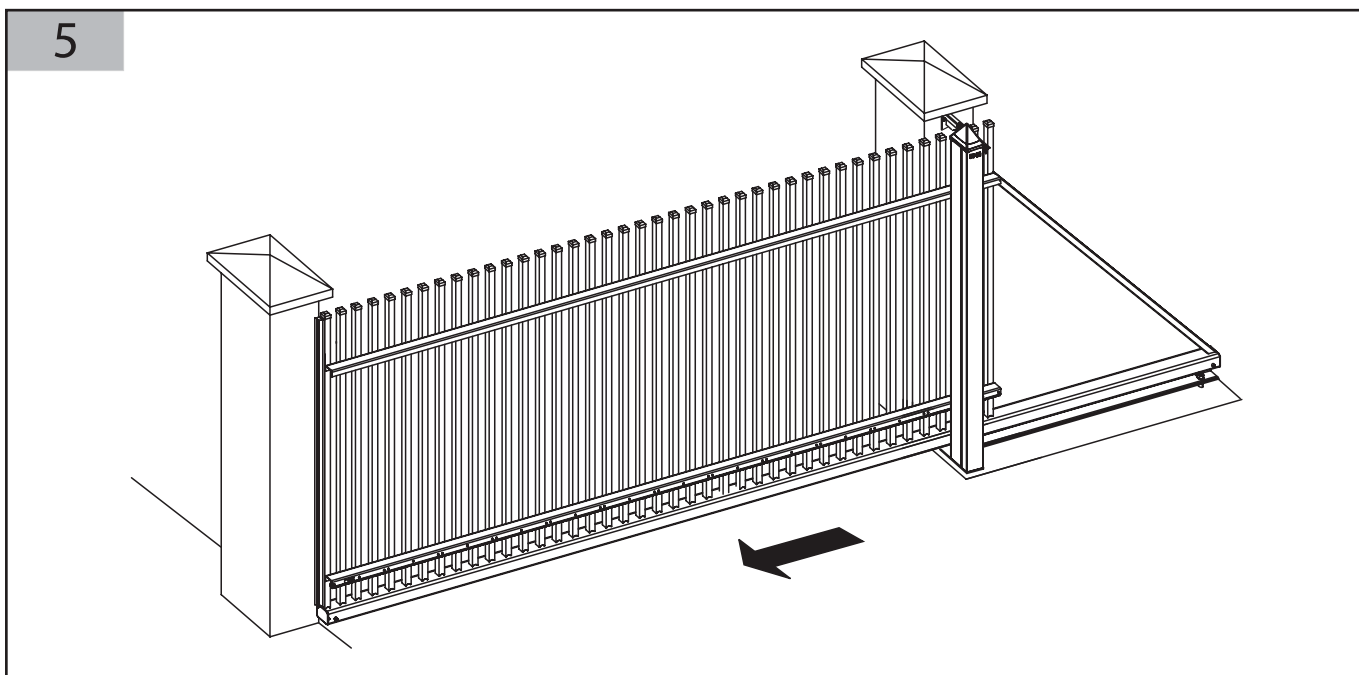

Tabelle A

H	So			
	bis 3500	3501-4000	4001-5500	5501-6000
1000	RF=1100	RF=1300	RF=1500	RF=1700
1550				
1551	RF=1100	RF=1300	RF=1500	RF=1700
1950				

B - für das automatisch bediente Tor

Bemerkungen

- 1 Versorgungsleitungen bei dem Abstand von der Versorgungsquelle <30[m]: 2x1,5 und bei dem Abstand >30[m]: 2x2,5.
- 2 Montagereserve: 1000mm für die automatischen sowie manuellen Tore, in denen der Antrieb später montiert wird
- 3 Die Oberkante der Fundamentanker müssen auf gleicher Höhe eingebaut werden
- 4 Behalten Sie eine ABSOLUTE Flucht während man die Fundamentanker betoniert.
- 5 Es ist erforderlich, die Fundamentanker senkrecht einzusetzen.
- 6 Man darf den Querschnitt von Versorgungs- und Steuerleitungen nicht ändern, was Installationsschwierigkeiten verursachen kann.

LÖWE
DER ZAUNEXPERTE

**MONTAGEANLEITUNG
SCHIEBETOR
MONTAGEART 2 BOLZENSYSTEM LINKS**

0

Abbreviations: S_w - driveway opening, L_1 - distance between anchors

1

2

6

7