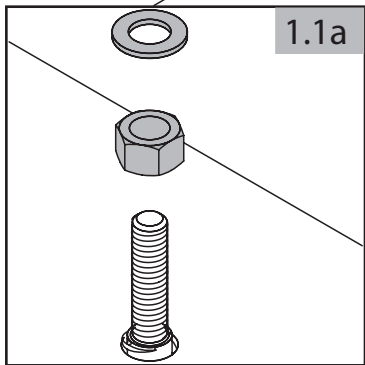

Tabelle A

H	So			
	bis 3500	3501-4000	4001-5500	5501-6000
1000	RF=1100	RF=1300	RF=1500	RF=1700
1550				
1551	RF=1100	RF=1300	RF=1500	RF=1700
1950				

B - für das automatisch bediente Tor

Bemerkungen

- 1 Versorgungsleitungen bei dem Abstand von der Versorgungsquelle <30[m]: 2x1,5 und bei dem Abstand >30[m]: 2x2,5.
- 2 Montagereserve: 1000mm für die automatischen sowie manuellen Tore, in denen der Antrieb später montiert wird
- 3 Die Oberkante der Fundamentanker müssen auf gleicher Höhe eingebaut werden
- 4 Behalten Sie eine ABSOLUTE Flucht während man die Fundamentanker betoniert.
- 5 Es ist erforderlich, die Fundamentanker senkrecht einzusetzen.
- 6 Man darf den Querschnitt von Versorgungs- und Steuerleitungen nicht ändern, was Installationsschwierigkeiten verursachen kann.

LÖWE
DER ZAUNEXPERTE

**MONTAGEANLEITUNG
SCHIEBETOR
MONTAGEART 2 BOLZENSYSTEM LINKS**

0

Abbreviations: S_w - driveway opening, L_1 - distance between anchors

1

2

6

7