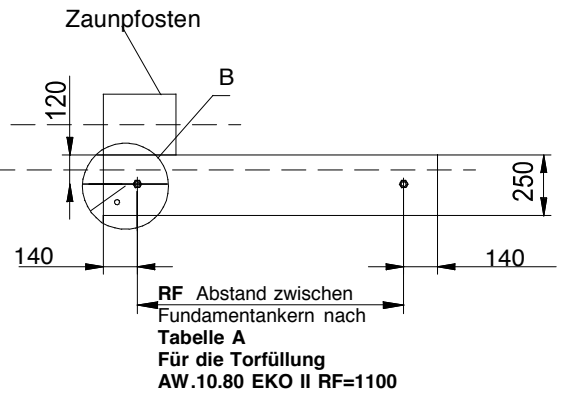

MANUELLES &
ELEKTRISCHES
SCHIEBETOR B2 LINKS

LÖWE
DER ZAUNEXPERTE

Fundamentplan und
Montageanleitung

LÖWE
DER ZAUNEXPERTE

FUNDAMENTPLAN
SCHIEBETOR
MONTAGEART 2 BOLZENSYSTEM LINKS

Ansicht von dem Grundstück

Tabelle A

H	So			
	bis 3500	3501-4000	4001-5500	5501-6000
1000	RF=1100	RF=1300	RF=1500	RF=1700
1550				
1551	RF=1100	RF=1300	RF=1500	RF=1700
1950				

B - für das automatisch bediente Tor

Bemerkungen

- 1 Versorgungsleitungen bei dem Abstand von der Versorgungsquelle <30[m]: 2x1,5 und bei dem Abstand >30[m]: 2x2,5.
- 2 Montagereserve: 1000mm für die automatischen sowie manuellen Tore, in denen der Antrieb später montiert wird
- 3 Die Oberkante der Fundamentanker müssen auf gleicher Höhe eingebaut werden
- 4 Behalten Sie eine ABSOLUTE Flucht während man die Fundamentanker betoniert.
- 5 Es ist erforderlich, die Fundamentanker senkrecht einzusetzen.
- 6 Man darf den Querschnitt von Versorgungs- und Steuerleitungen nicht ändern, was Installationsschwierigkeiten verursachen kann.