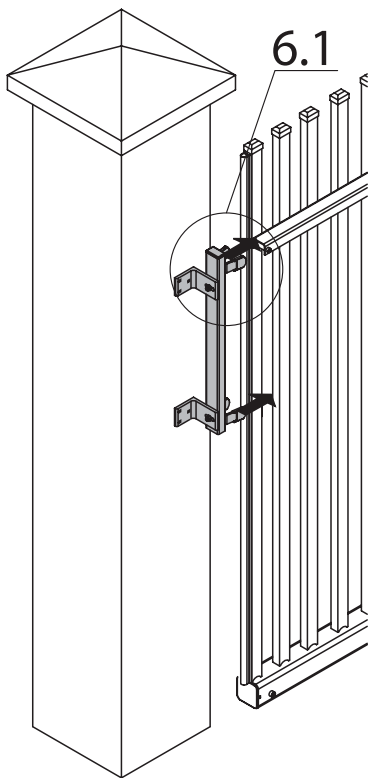

MANUELLES &
ELEKTRISCHES
SCHIEBETOR B2 LINKS

LÖWE
DER ZAUNEXPERTE

Fundamentplan und
Montageanleitung

LÖWE
DER ZAUNEXPERTE

FUNDAMENTPLAN
SCHIEBETOR
MONTAGEART 2 BOLZENSYSTEM LINKS

Ansicht von dem Grundstück

Tabelle A

H	So			
	bis 3500	3501-4000	4001-5500	5501-6000
1000	RF=1100	RF=1300	RF=1500	RF=1700
1550				
1551	RF=1100	RF=1300	RF=1500	RF=1700
1950				

B - für das automatisch bediente Tor

Bemerkungen

- 1 Versorgungsleitungen bei dem Abstand von der Versorgungsquelle <30[m]: 2x1,5 und bei dem Abstand >30[m]: 2x2,5.
- 2 Montagereserve: 1000mm für die automatischen sowie manuellen Tore, in denen der Antrieb später montiert wird
- 3 Die Oberkante der Fundamentanker müssen auf gleicher Höhe eingebaut werden
- 4 Behalten Sie eine ABSOLUTE Flucht während man die Fundamentanker betoniert.
- 5 Es ist erforderlich, die Fundamentanker senkrecht einzusetzen.
- 6 Man darf den Querschnitt von Versorgungs- und Steuerleitungen nicht ändern, was Installationsschwierigkeiten verursachen kann.

LÖWE
DER ZAUNEXPERTE

**MONTAGEANLEITUNG
SCHIEBETOR
MONTAGEART 2 BOLZENSYSTEM LINKS**

0

Abbreviations: S_w - driveway opening, L_1 - distance between anchors

1

2

6

7