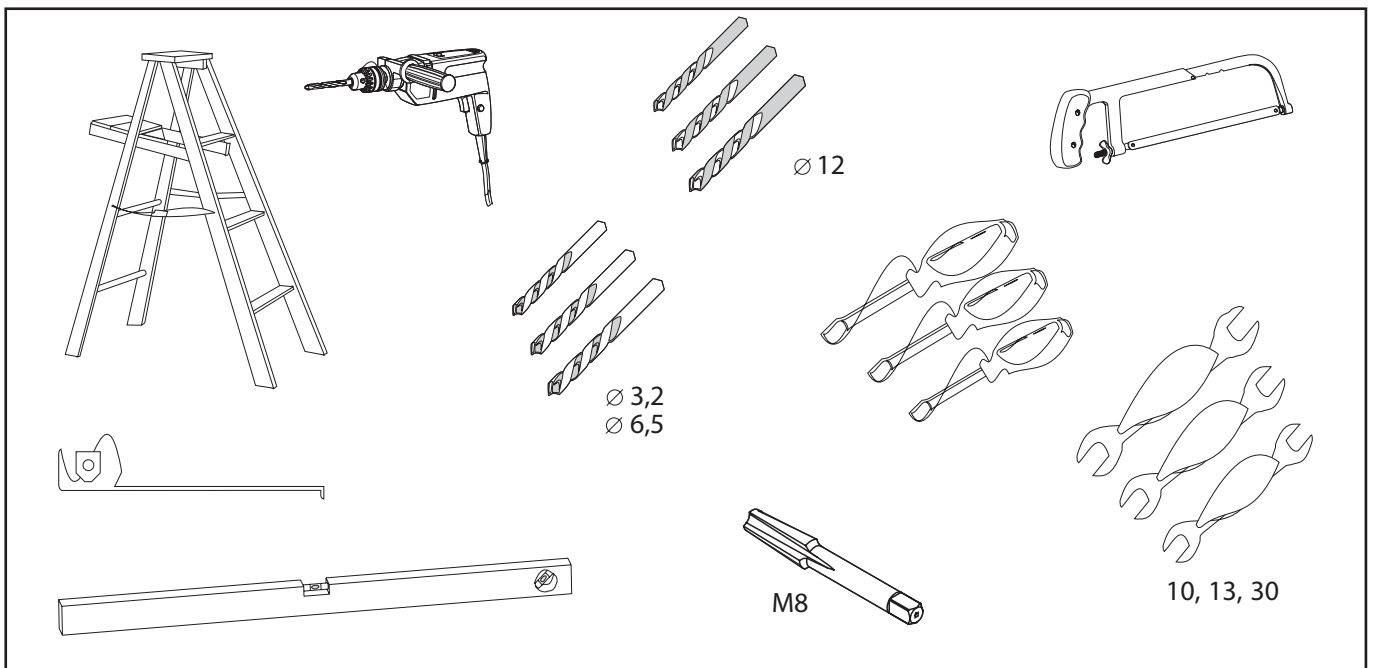

Tabelle A

H	So			
	bis 3500	3501-4000	4001-5500	5501-6000
1000	RF=1100	RF=1300	RF=1500	RF=1700
1550				
1551	RF=1100	RF=1300	RF=1500	RF=1700
1950				

B - für das automatisch bediente Tor

Bemerkungen

- 1 Versorgungsleitungen bei dem Abstand von der Versorgungsquelle <30[m]: 2x1,5 und bei dem Abstand >30[m]: 2x2,5.
- 2 Montagereserve: 1000mm für die automatischen sowie manuellen Tore, in denen der Antrieb später montiert wird
- 3 Die Oberkante der Fundamentanker müssen auf gleicher Höhe eingebaut werden
- 4 Behalten Sie eine ABSOLUTE Flucht während man die Fundamentanker betoniert.
- 5 Es ist erforderlich, die Fundamentanker senkrecht einzusetzen.
- 6 Man darf den Querschnitt von Versorgungs- und Steuerleitungen nicht ändern, was Installationsschwierigkeiten verursachen kann.

 <p>LÖWE DER ZAUNEXPERTE</p> <p>Am Lückefeld 76 15831 Mahlow Tel. 03379 / 313797 Fax. 030 / 36404266 info@loewe-zaun.de www.loewe-zaun.de</p>	FUNDAMENTPLAN	
	 	Privatzaunsysteme: Schiebetor (LINKS) Montagehinweis MONTAGE TYP B-2

LÖWE
DER ZAUNEXPERTE

**MONTAGEANLEITUNG
SCHIEBETOR
MONTAGEART 2 BOLZENSYSTEM LINKS**

0

Abbreviations: S_w - driveway opening, L_1 - distance between anchors

1

2

6

7