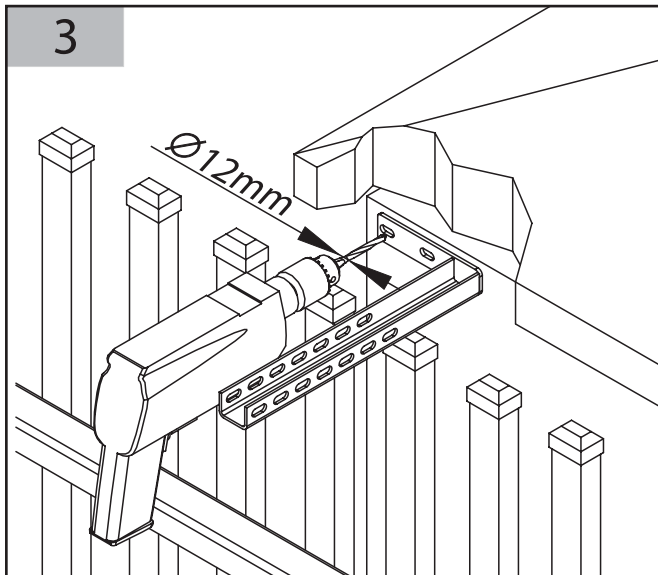

Tabelle A

H	So			
	bis 3500	3501-4000	4001-5500	5501-6000
1000	RF=1100	RF=1300	RF=1500	RF=1700
1550				
1551	RF=1100	RF=1300	RF=1500	RF=1700
1950				

B - für das automatisch bediente Tor

Bemerkungen

- 1 Versorgungsleitungen bei dem Abstand von der Versorgungsquelle <30[m]: 2x1,5 und bei dem Abstand >30[m]: 2x2,5.
- 2 Montagereserve: 1000mm für die automatischen sowie manuellen Tore, in denen der Antrieb später montiert wird
- 3 Die Oberkante der Fundamentanker müssen auf gleicher Höhe eingebaut werden
- 4 Behalten Sie eine ABSOLUTE Flucht während man die Fundamentanker betoniert.
- 5 Es ist erforderlich, die Fundamentanker senkrecht einzusetzen.
- 6 Man darf den Querschnitt von Versorgungs- und Steuerleitungen nicht ändern, was Installationsschwierigkeiten verursachen kann.

LÖWE
DER ZAUNEXPERTE

**MONTAGEANLEITUNG
SCHIEBETOR
MONTAGEART 2 BOLZENSYSTEM LINKS**

0

Abbreviations: S_w - driveway opening, L_1 - distance between anchors

1

2

6

7