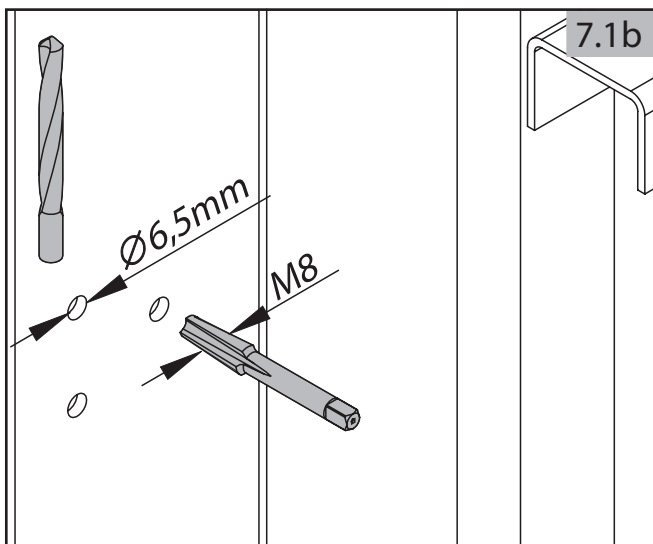

Tabelle A

H	So			
	bis 3500	3501-4000	4001-5500	5501-6000
1000	RF=1100	RF=1300	RF=1500	RF=1700
1550				
1551	RF=1100	RF=1300	RF=1500	RF=1700
1950				

B - für das automatisch bediente Tor

Bemerkungen

- 1 Versorgungsleitungen bei dem Abstand von der Versorgungsquelle <30[m]: 2x1,5 und bei dem Abstand >30[m]: 2x2,5.
- 2 Montagereserve: 1000mm für die automatischen sowie manuellen Tore, in denen der Antrieb später montiert wird
- 3 Die Oberkante der Fundamentanker müssen auf gleicher Höhe eingebaut werden
- 4 Behalten Sie eine ABSOLUTE Flucht während man die Fundamentanker betoniert.
- 5 Es ist erforderlich, die Fundamentanker senkrecht einzusetzen.
- 6 Man darf den Querschnitt von Versorgungs- und Steuerleitungen nicht ändern, was Installationsschwierigkeiten verursachen kann.

LÖWE
DER ZAUNEXPERTE

**MONTAGEANLEITUNG
SCHIEBETOR
MONTAGEART 2 BOLZENSYSTEM LINKS**

0

Abbreviations: S_w - driveway opening, L_1 - distance between anchors

1

2

6

7