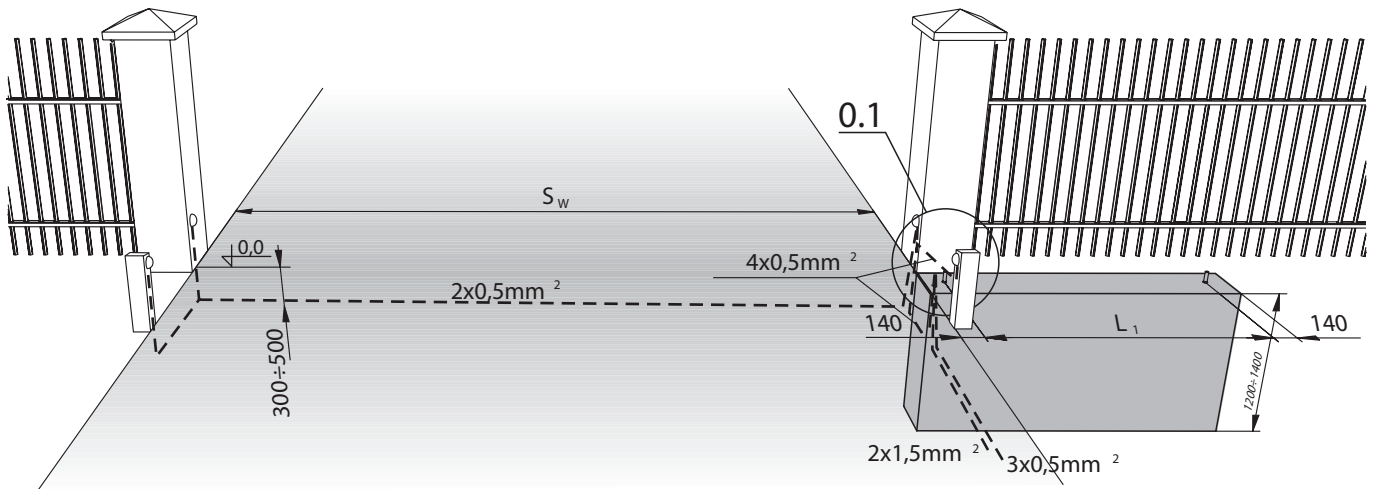

MANUELLES &
ELEKTRISCHES
SCHIEBETOR B2 LINKS

LÖWE
DER ZAUNEXPERTE

Fundamentplan und
Montageanleitung

LÖWE
DER ZAUNEXPERTE

FUNDAMENTPLAN
SCHIEBETOR
MONTAGEART 2 BOLZENSYSTEM LINKS

Ansicht von dem Grundstück

Tabelle A

H	So			
	bis 3500	3501-4000	4001-5500	5501-6000
1000	RF=1100	RF=1300	RF=1500	RF=1700
1550				
1551	RF=1100	RF=1300	RF=1500	RF=1700
1950				

B - für das automatisch bediente Tor

Bemerkungen

- 1 Versorgungsleitungen bei dem Abstand von der Versorgungsquelle <30[m]: 2x1,5 und bei dem Abstand >30[m]: 2x2,5.
- 2 Montagereserve: 1000mm für die automatischen sowie manuellen Tore, in denen der Antrieb später montiert wird
- 3 Die Oberkante der Fundamentanker müssen auf gleicher Höhe eingebaut werden
- 4 Behalten Sie eine ABSOLUTE Flucht während man die Fundamentanker betoniert.
- 5 Es ist erforderlich, die Fundamentanker senkrecht einzusetzen.
- 6 Man darf den Querschnitt von Versorgungs- und Steuerleitungen nicht ändern, was Installationsschwierigkeiten verursachen kann.

 <p>LÖWE DER ZAUNEXPERTE</p> <p>Am Lückefeld 76 15831 Mahlow Tel. 03379 / 313797 Fax. 030 / 36404266 info@loewe-zaun.de www.loewe-zaun.de</p>	FUNDAMENTPLAN	
	 	Privatzaunsysteme: Schiebetor (LINKS) Montagehinweis MONTAGE TYP B-2

LÖWE
DER ZAUNEXPERTE

**MONTAGEANLEITUNG
SCHIEBETOR
MONTAGEART 2 BOLZENSYSTEM LINKS**

0

Abbreviations: S_w - driveway opening, L_1 - distance between anchors

1

2

6

7